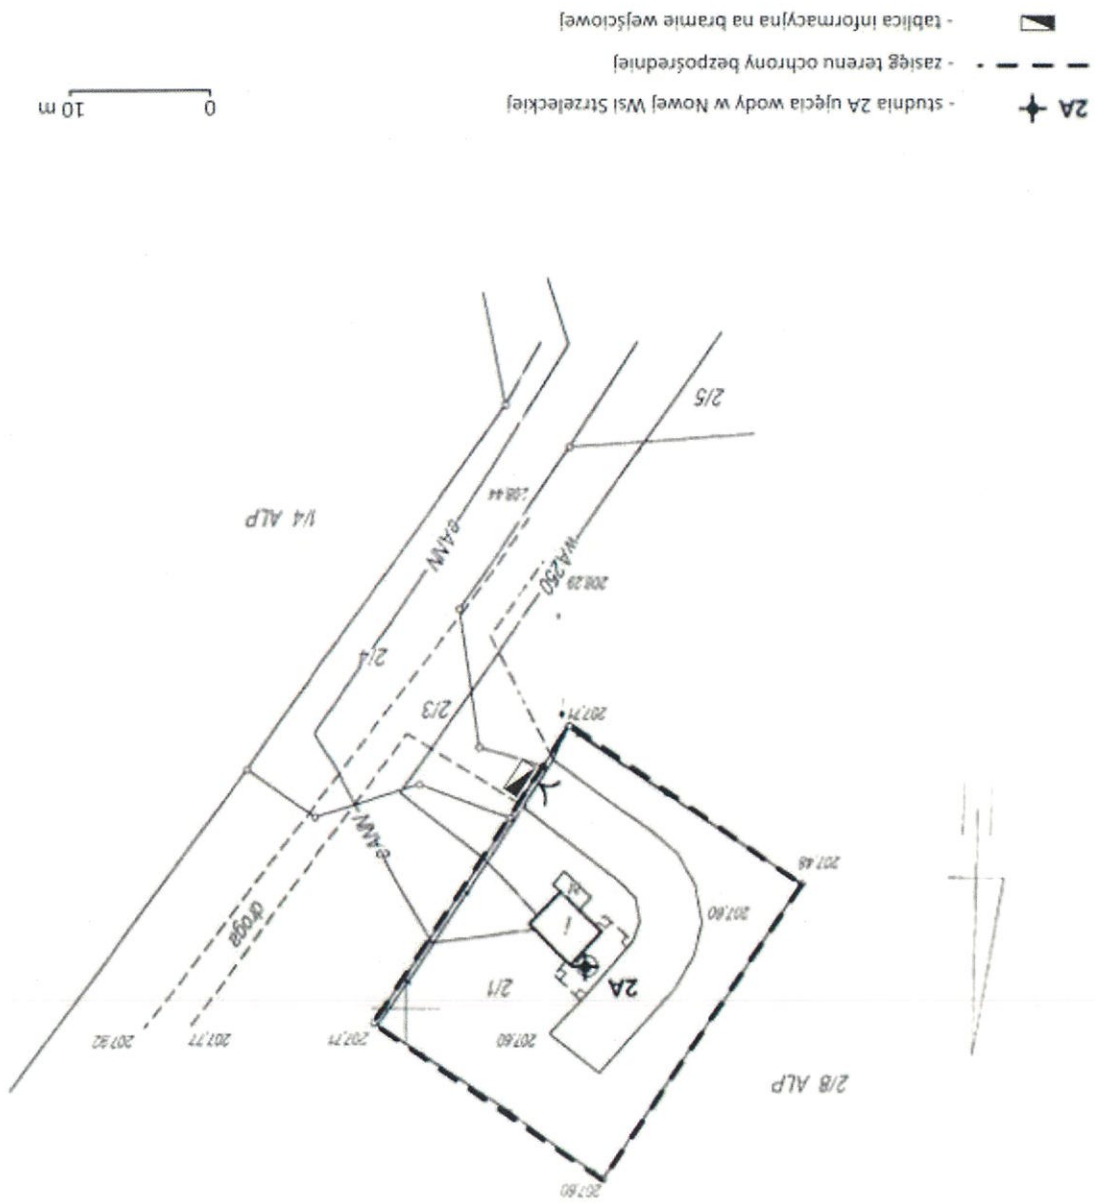

Załącznik Nr 1
do Rozporządzenia Nr 3/2013
Dyrektora Regionalnego
Zarządu Gospodarki Wodnej we Wrocławiu
z dnia 9 maja 2013 r.

Mapa terenu ochrony bezpośredniej studni nr 2A ujęcia wody w Nowej Wsi Strzeleckiej