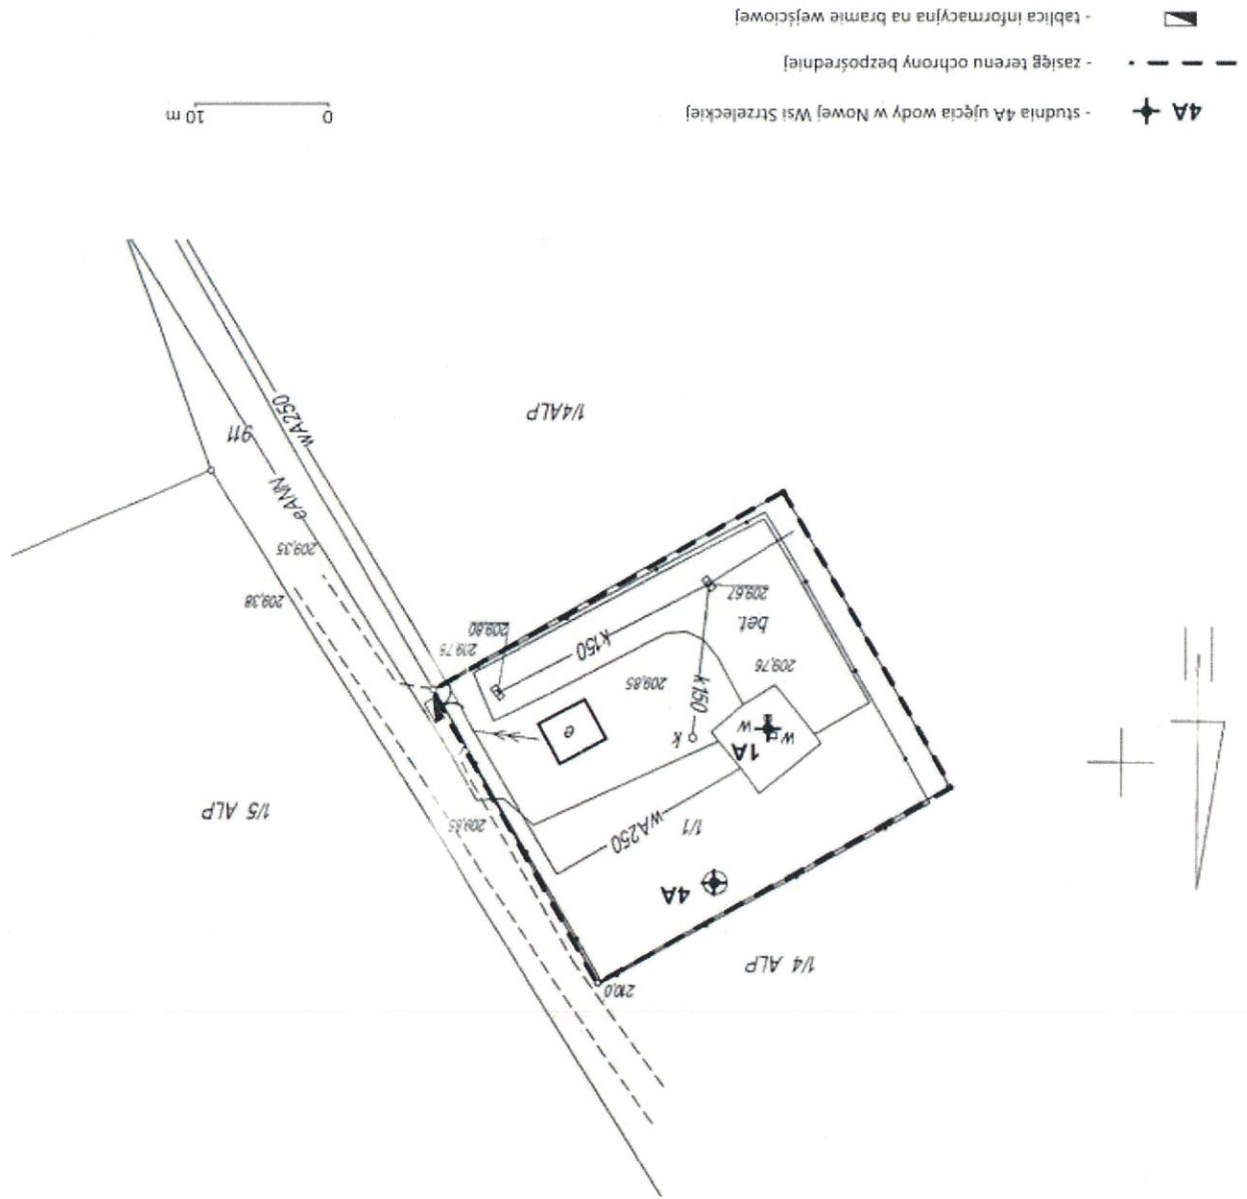

Załącznik Nr 3
do Rozporządzenia Nr 3/2013
Dyrektora Regionalnego
Zarządu Gospodarki Wodnej we Wrocławiu
z dnia 9 maja 2013 r.

Mapa terenu ochrony bezpośredniej studni nr 4A ujęcia wody w Nowej Wsi Strzeleckiej