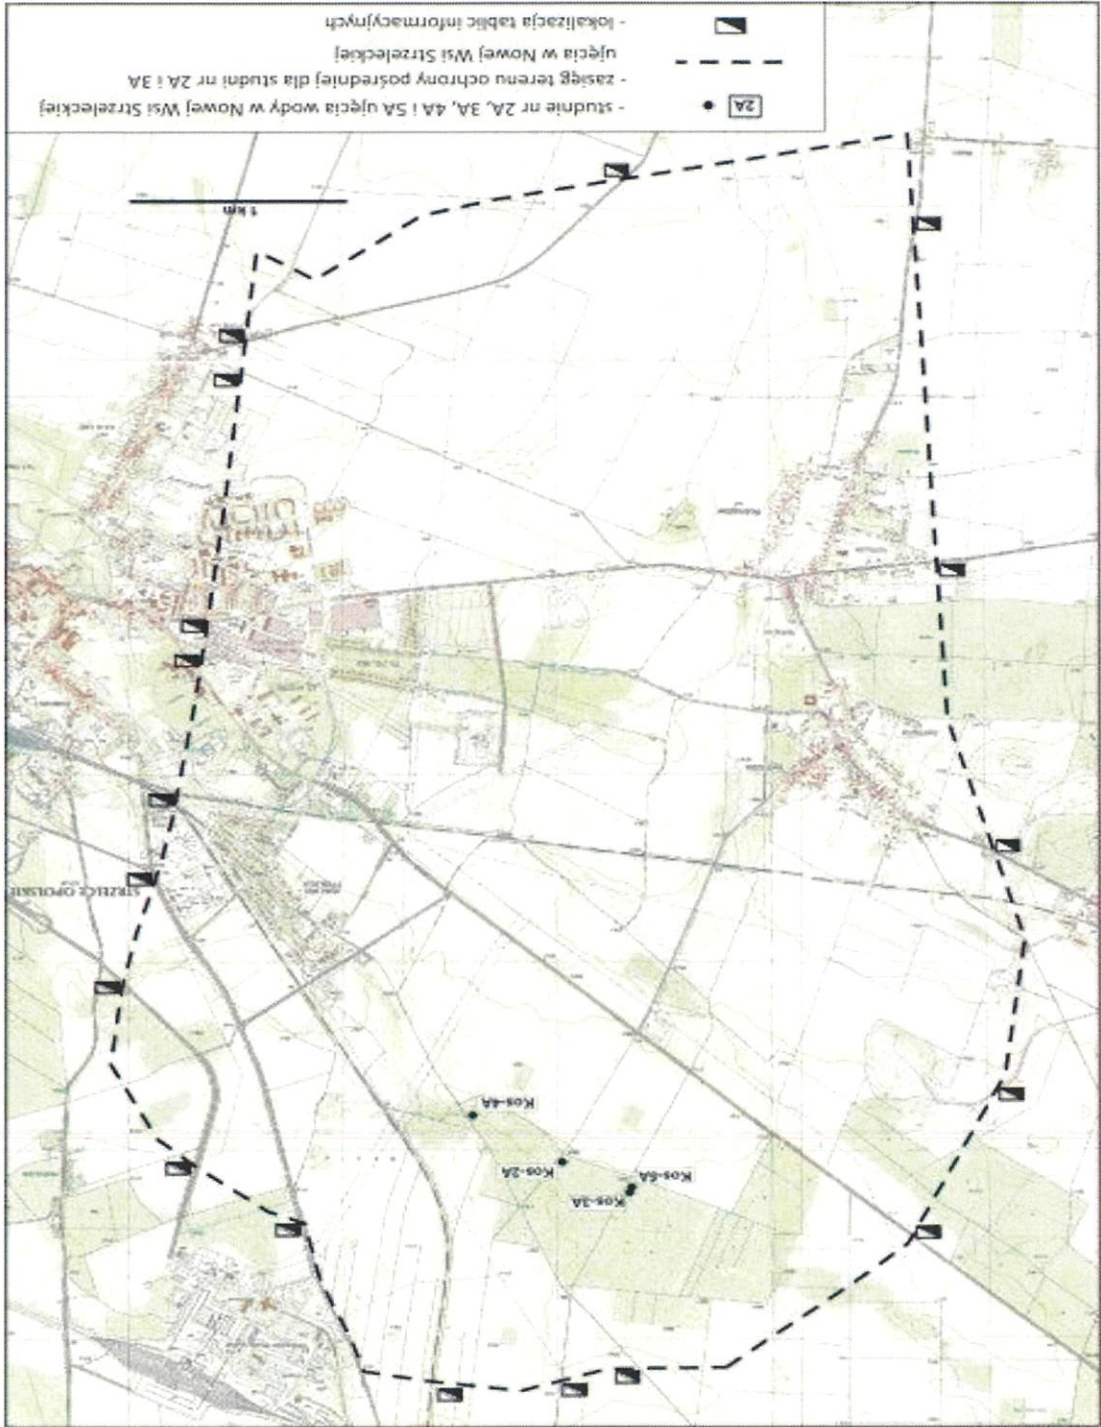

Mapa terenu ochrony pośredniej ujęcia wody w Nowej Wsi Strzelckiej

Załącznik Nr 4
do Rozporządzenia Nr 3/2013
Dyrektora Regionalnego
Zarządu Gospodarki Wodnej we Wrocławiu
z dnia 9 maja 2013 r.

Wykaz działek ewidencyjnych znajdujących się w obrębie wyznaczonego terenu ochrony pośredniej ujęcia wody w Nowej Wsi Strzeleckiej

Załącznik Nr 5
do Rozporządzenia Nr 3/2013
Dyrektora Regionalnego
Zarządu Gospodarki Wodnej we Wrocławiu
z dnia 9 maja 2013 r.

Nr działki	Arkusz mapy	Obręb
600/1	arkusz 4 (4)	Rozmierz
600/2	arkusz 4 (4)	Rozmierz
601	arkusz 4 (4)	Rozmierz
603/1	arkusz 4 (4)	Rozmierz
603/2	arkusz 4 (4)	Rozmierz
604	arkusz 4 (4)	Rozmierz
605	arkusz 4 (4)	Rozmierz
606/1	arkusz 4 (4)	Rozmierz
606/2	arkusz 4 (4)	Rozmierz
641	arkusz 4 (4)	Rozmierz
642	arkusz 4 (4)	Rozmierz
643	arkusz 4 (4)	Rozmierz
644	arkusz 4 (4)	Rozmierz
645	arkusz 4 (4)	Rozmierz
646	arkusz 4 (4)	Rozmierz
647	arkusz 4 (4)	Rozmierz
648	arkusz 4 (4)	Rozmierz
649/1	arkusz 4 (4)	Rozmierz
649/2	arkusz 4 (4)	Rozmierz
640	arkusz 4 (4)	Rozmierz
607/1	arkusz 4 (4)	Rozmierz
607/2	arkusz 4 (4)	Rozmierz
609	arkusz 4 (4)	Rozmierz
610	arkusz 4 (4)	Rozmierz
611	arkusz 4 (4)	Rozmierz
612	arkusz 4 (4)	Rozmierz
613	arkusz 4 (4)	Rozmierz
614	arkusz 4 (4)	Rozmierz
615	arkusz 4 (4)	Rozmierz
616	arkusz 4 (4)	Rozmierz
617	arkusz 4 (4)	Rozmierz
618	arkusz 4 (4)	Rozmierz
619	arkusz 4 (4)	Rozmierz
620	arkusz 4 (4)	Rozmierz
621	arkusz 4 (4)	Rozmierz

Nr działki	Arkusz mapy	Obręb
7	arkusz 7	Rozmierz
917/1	arkusz 7	Rozmierz
1/1	arkusz 8 (6)	Rozmierzka
1/2	arkusz 8 (6)	Rozmierzka
1/3	arkusz 8 (6)	Rozmierzka
2	arkusz 8 (6)	Rozmierzka
3	arkusz 8 (6)	Rozmierzka
4	arkusz 8 (6)	Rozmierzka
5/4	arkusz 8 (6)	Rozmierzka
172/2	arkusz 6 (6)	Rozmierzka
671	arkusz 6 (6)	Rozmierzka
672	arkusz 6 (6)	Rozmierzka
675	arkusz 6 (6)	Rozmierzka
676	arkusz 6 (6)	Rozmierzka
677/1	arkusz 6 (6)	Rozmierzka
677/2	arkusz 6 (6)	Rozmierzka
678/1	arkusz 6 (6)	Rozmierzka
678/2	arkusz 6 (6)	Rozmierzka
679/1	arkusz 6 (6)	Rozmierzka
679/2	arkusz 6 (6)	Rozmierzka
680/1	arkusz 6 (6)	Rozmierzka
680/2	arkusz 6 (6)	Rozmierzka
681/1	arkusz 6 (6)	Rozmierzka
681/2	arkusz 6 (6)	Rozmierzka
682/1	arkusz 6 (6)	Rozmierzka
682/2	arkusz 6 (6)	Rozmierzka
683/1	arkusz 6 (6)	Rozmierzka
683/2	arkusz 6 (6)	Rozmierzka
684/1	arkusz 6 (6)	Rozmierzka
684/2	arkusz 6 (6)	Rozmierzka
685/1	arkusz 6 (6)	Rozmierzka
685/2	arkusz 6 (6)	Rozmierzka
686/1	arkusz 6 (6)	Rozmierzka
686/2	arkusz 6 (6)	Rozmierzka
687/1	arkusz 6 (6)	Rozmierzka