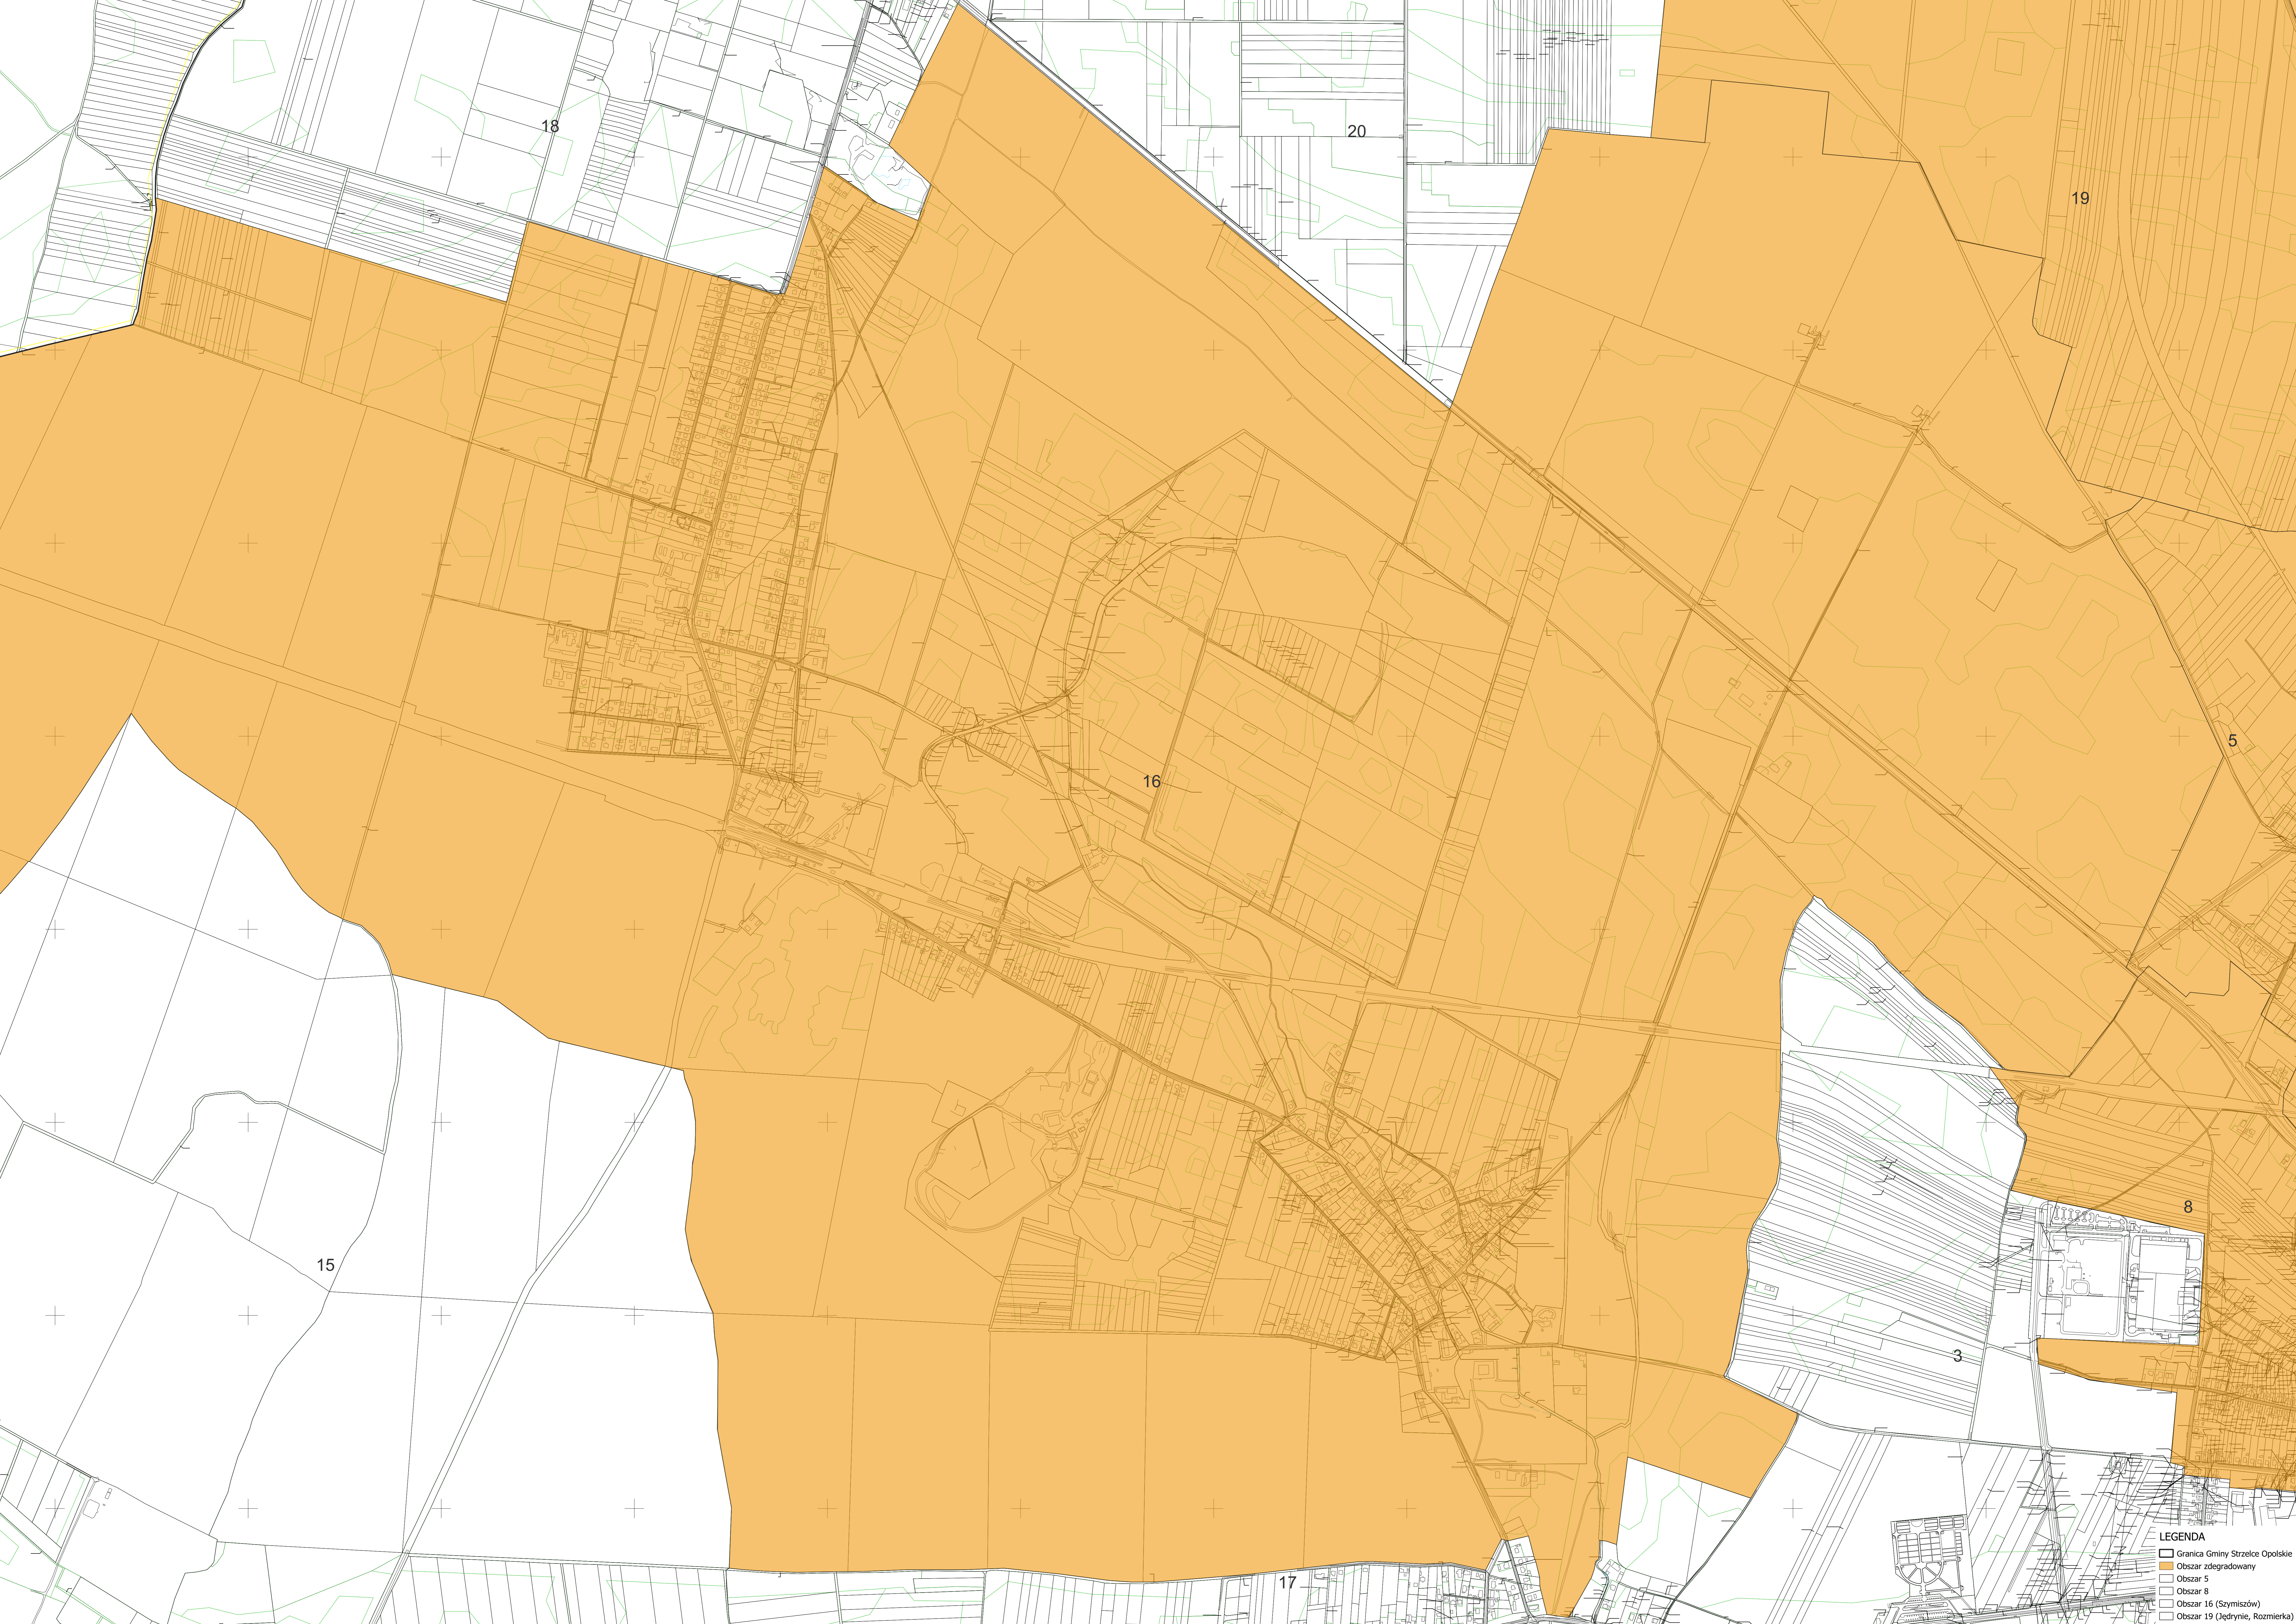

14

19

5

7

9

8

10

- LEGENDA**
- Granica Gminy Strzelce Opolskie
  - Obszar zdegradowany
  - Obszar 5
  - Obszar 7
  - Obszar 8
  - Obszar 10 (Dziewkowiec)
  - Obszar 19 (Jędrzyń, Rozmierka)

**LEGENDA**  
— Granica Gminy Strzelce Opolskie  
■ Obszar zdegradowany  
□ Obszar 5  
□ Obszar 6  
□ Obszar 7  
□ Obszar 10 (Dziewkowice)

18

20

19

5

16

15

8