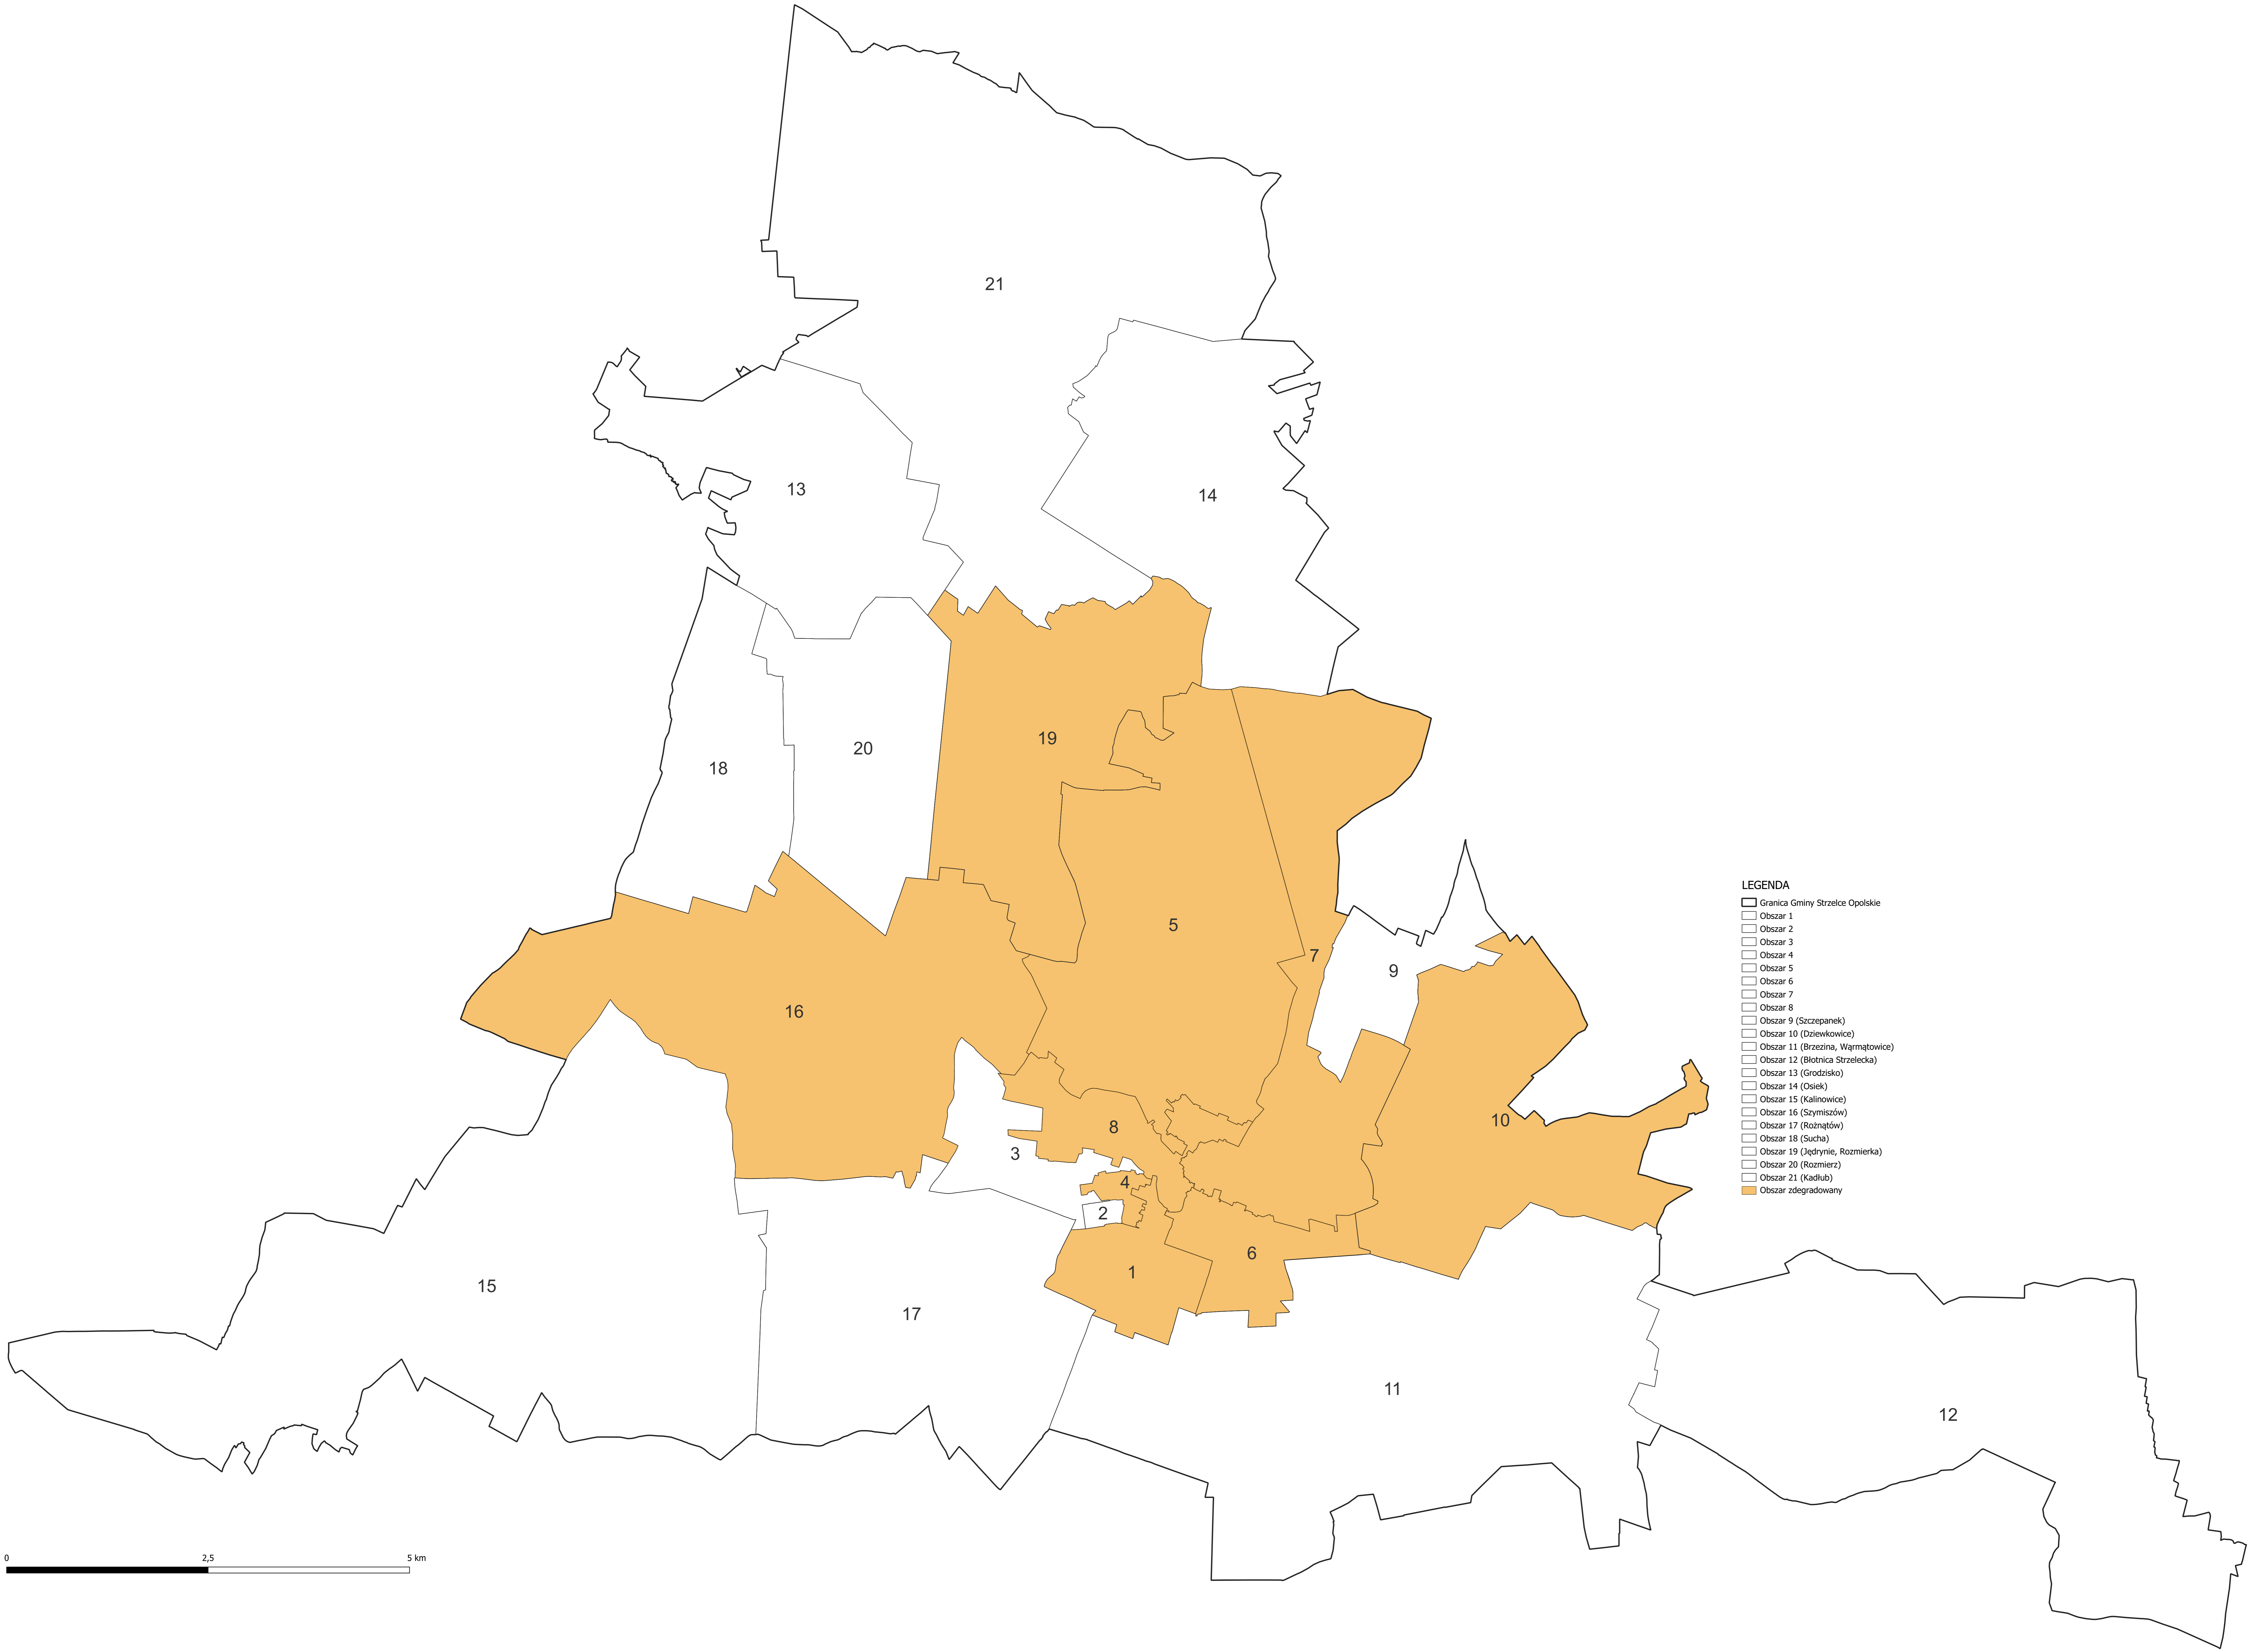

**§ 1.** Wyznacza się obszar zdegradowany Gminy Strzelce Opolskie, którego granice przedstawia mapa stanowiąca załącznik nr 1 (a-i) do uchwały,

**§ 2.** Wyznacza się obszar rewitalizacji obejmujący część obszaru zdegradowanego Gminy Strzelce Opolskie, którego granice przedstawia mapa stanowiąca załącznik nr 2 (a-d) do uchwały.

KIEROWNIK REFERATU  
*[Signature]*  
Hubert Waloszek

- LEGENDA**
- ▭ Granica Gminy Strzelce Opolskie
  - ▭ Obszar 1
  - ▭ Obszar 2
  - ▭ Obszar 3
  - ▭ Obszar 4
  - ▭ Obszar 5
  - ▭ Obszar 6
  - ▭ Obszar 7
  - ▭ Obszar 8
  - ▭ Obszar 9 (Szczepanek)
  - ▭ Obszar 10 (Dziewkowice)
  - ▭ Obszar 11 (Brzezina, Wąrnatowice)
  - ▭ Obszar 12 (Błotnica Strzelecka)
  - ▭ Obszar 13 (Grodzisko)
  - ▭ Obszar 14 (Osiek)
  - ▭ Obszar 15 (Kalinowice)
  - ▭ Obszar 16 (Szymiszów)
  - ▭ Obszar 17 (Roznętów)
  - ▭ Obszar 18 (Sucha)
  - ▭ Obszar 19 (Jędrynie, Rozmierka)
  - ▭ Obszar 20 (Rozmierz)
  - ▭ Obszar 21 (Kadłub)
  - ▭ Obszar zdegradowany