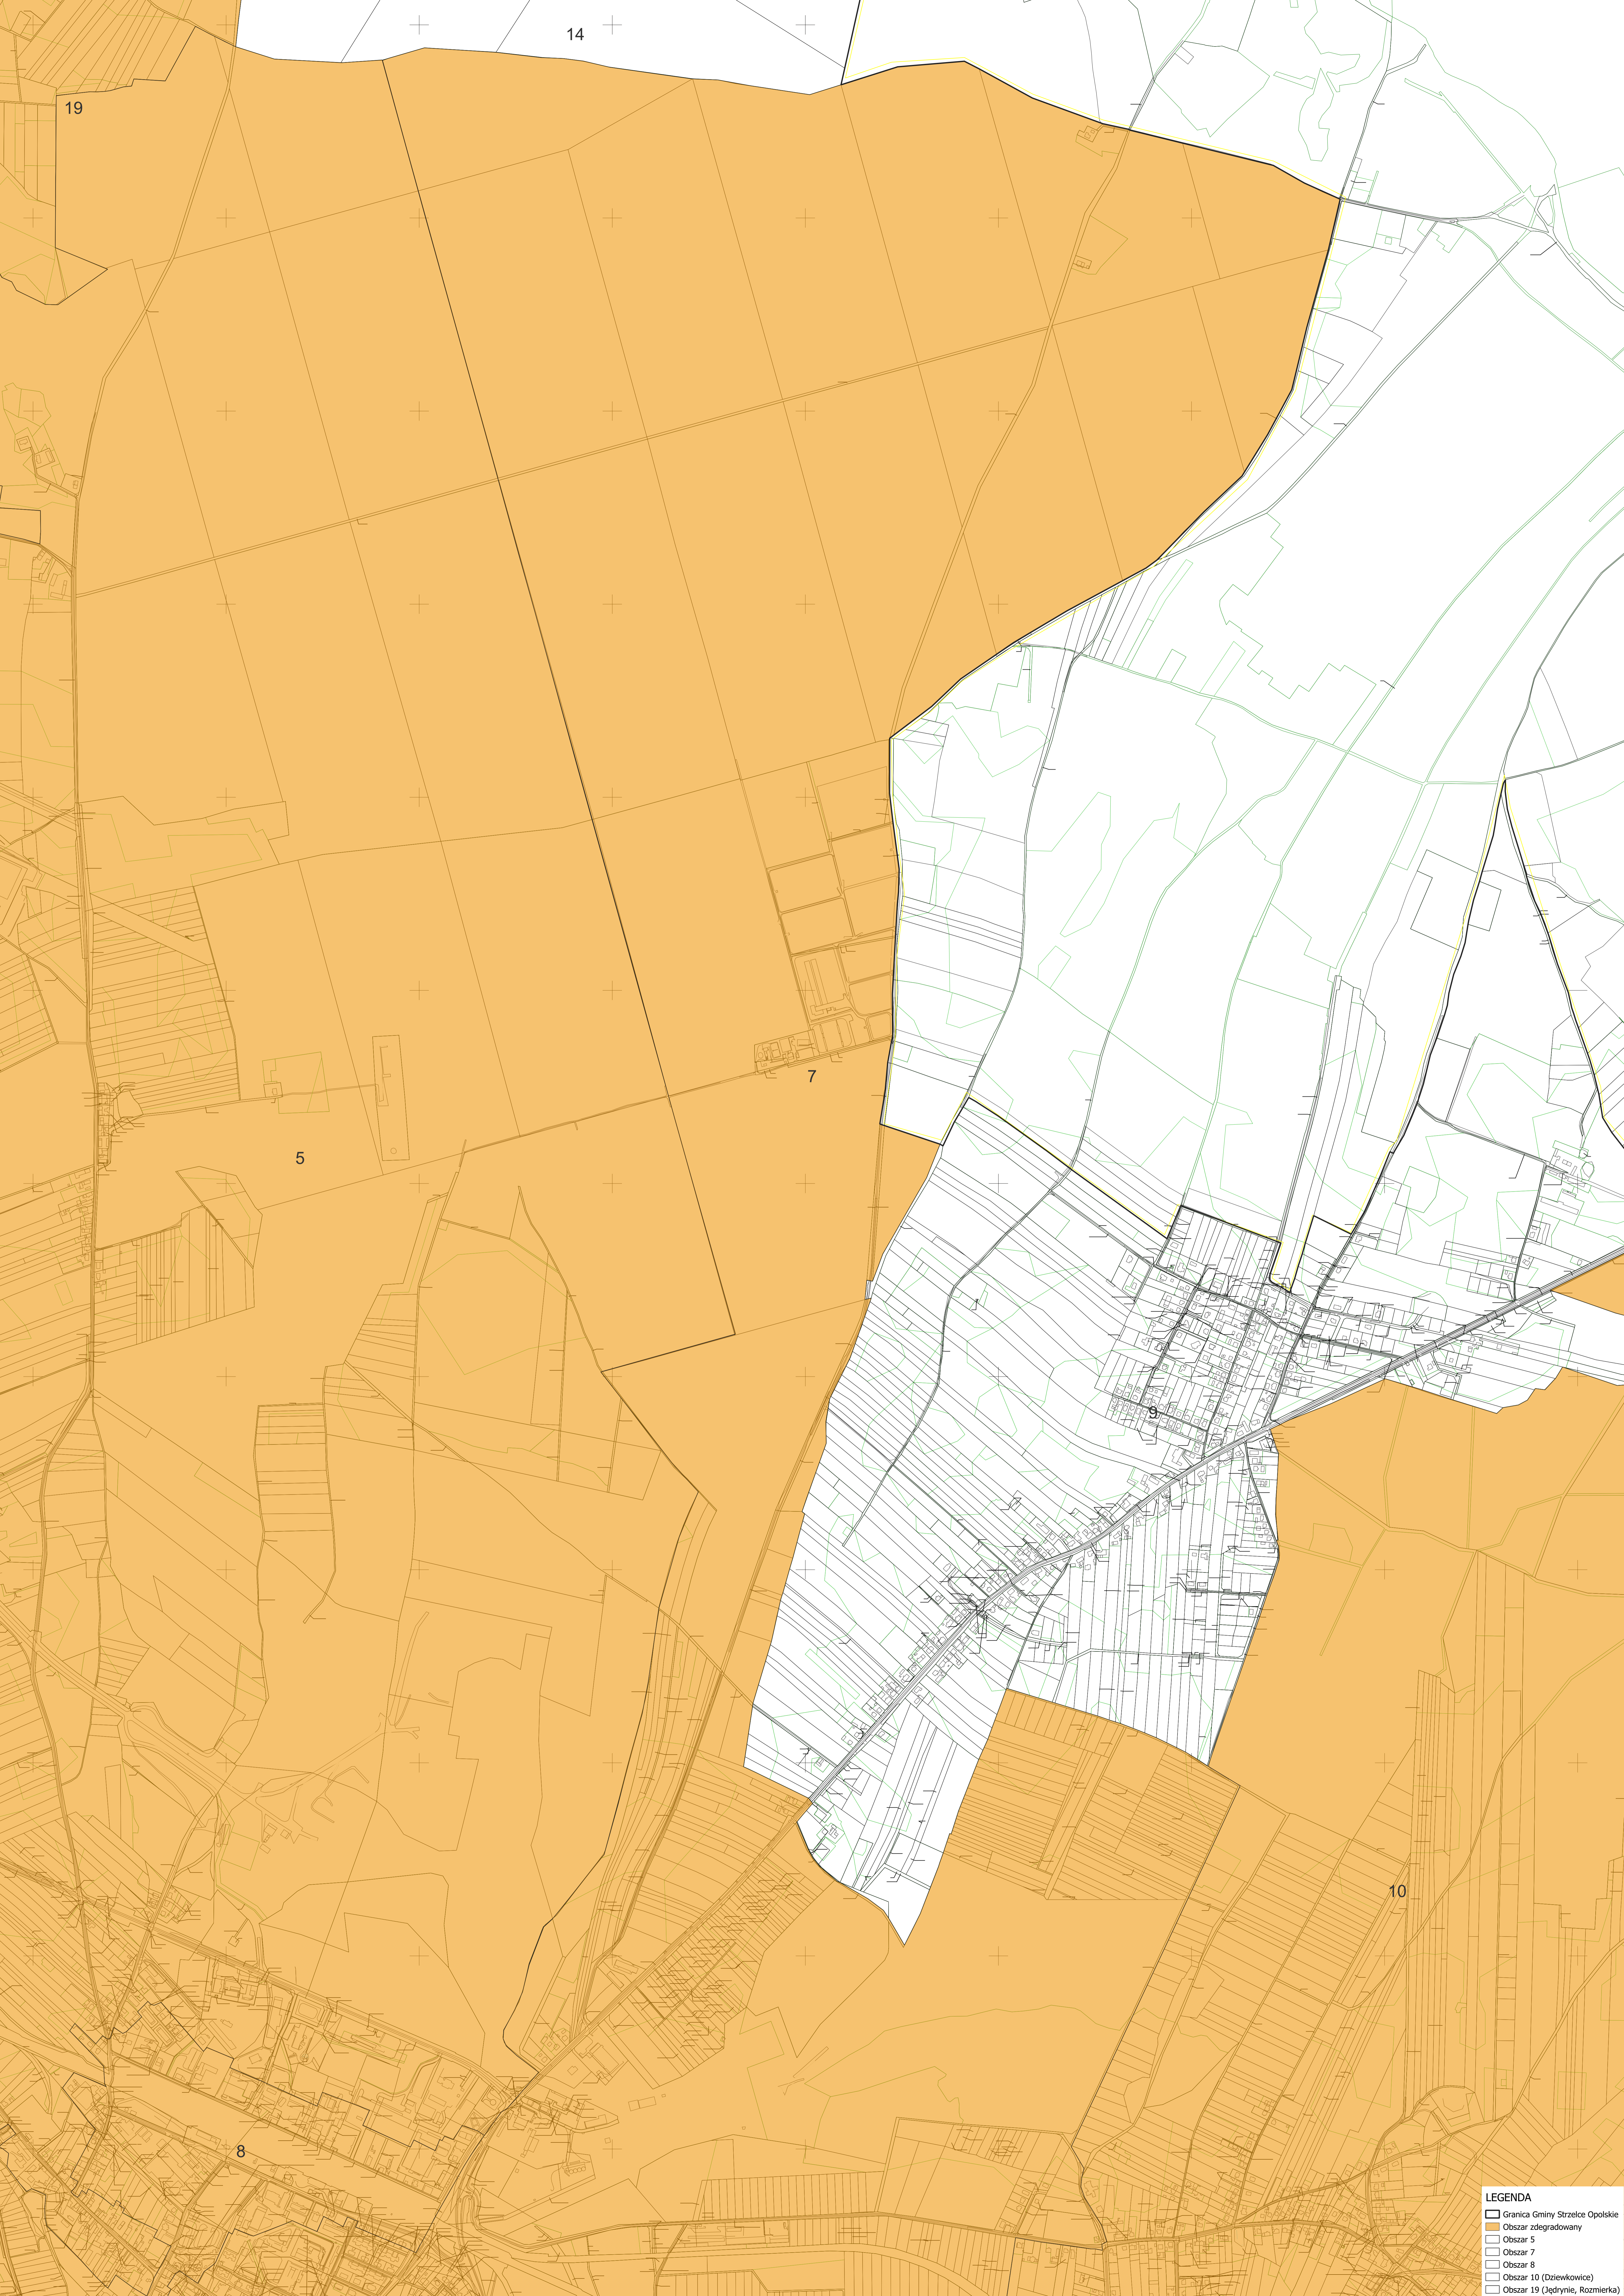

14

19

5

7

9

8

10

1. **LEGENDA**
2. Granica Gminy Strzelce Opolskie
   - Obszar zdegradowany
   - Obszar 5
   - Obszar 7
   - Obszar 8
   - Obszar 10 (Dziewkowiec)
   - Obszar 19 (Jędrzyń, Rozmierka)