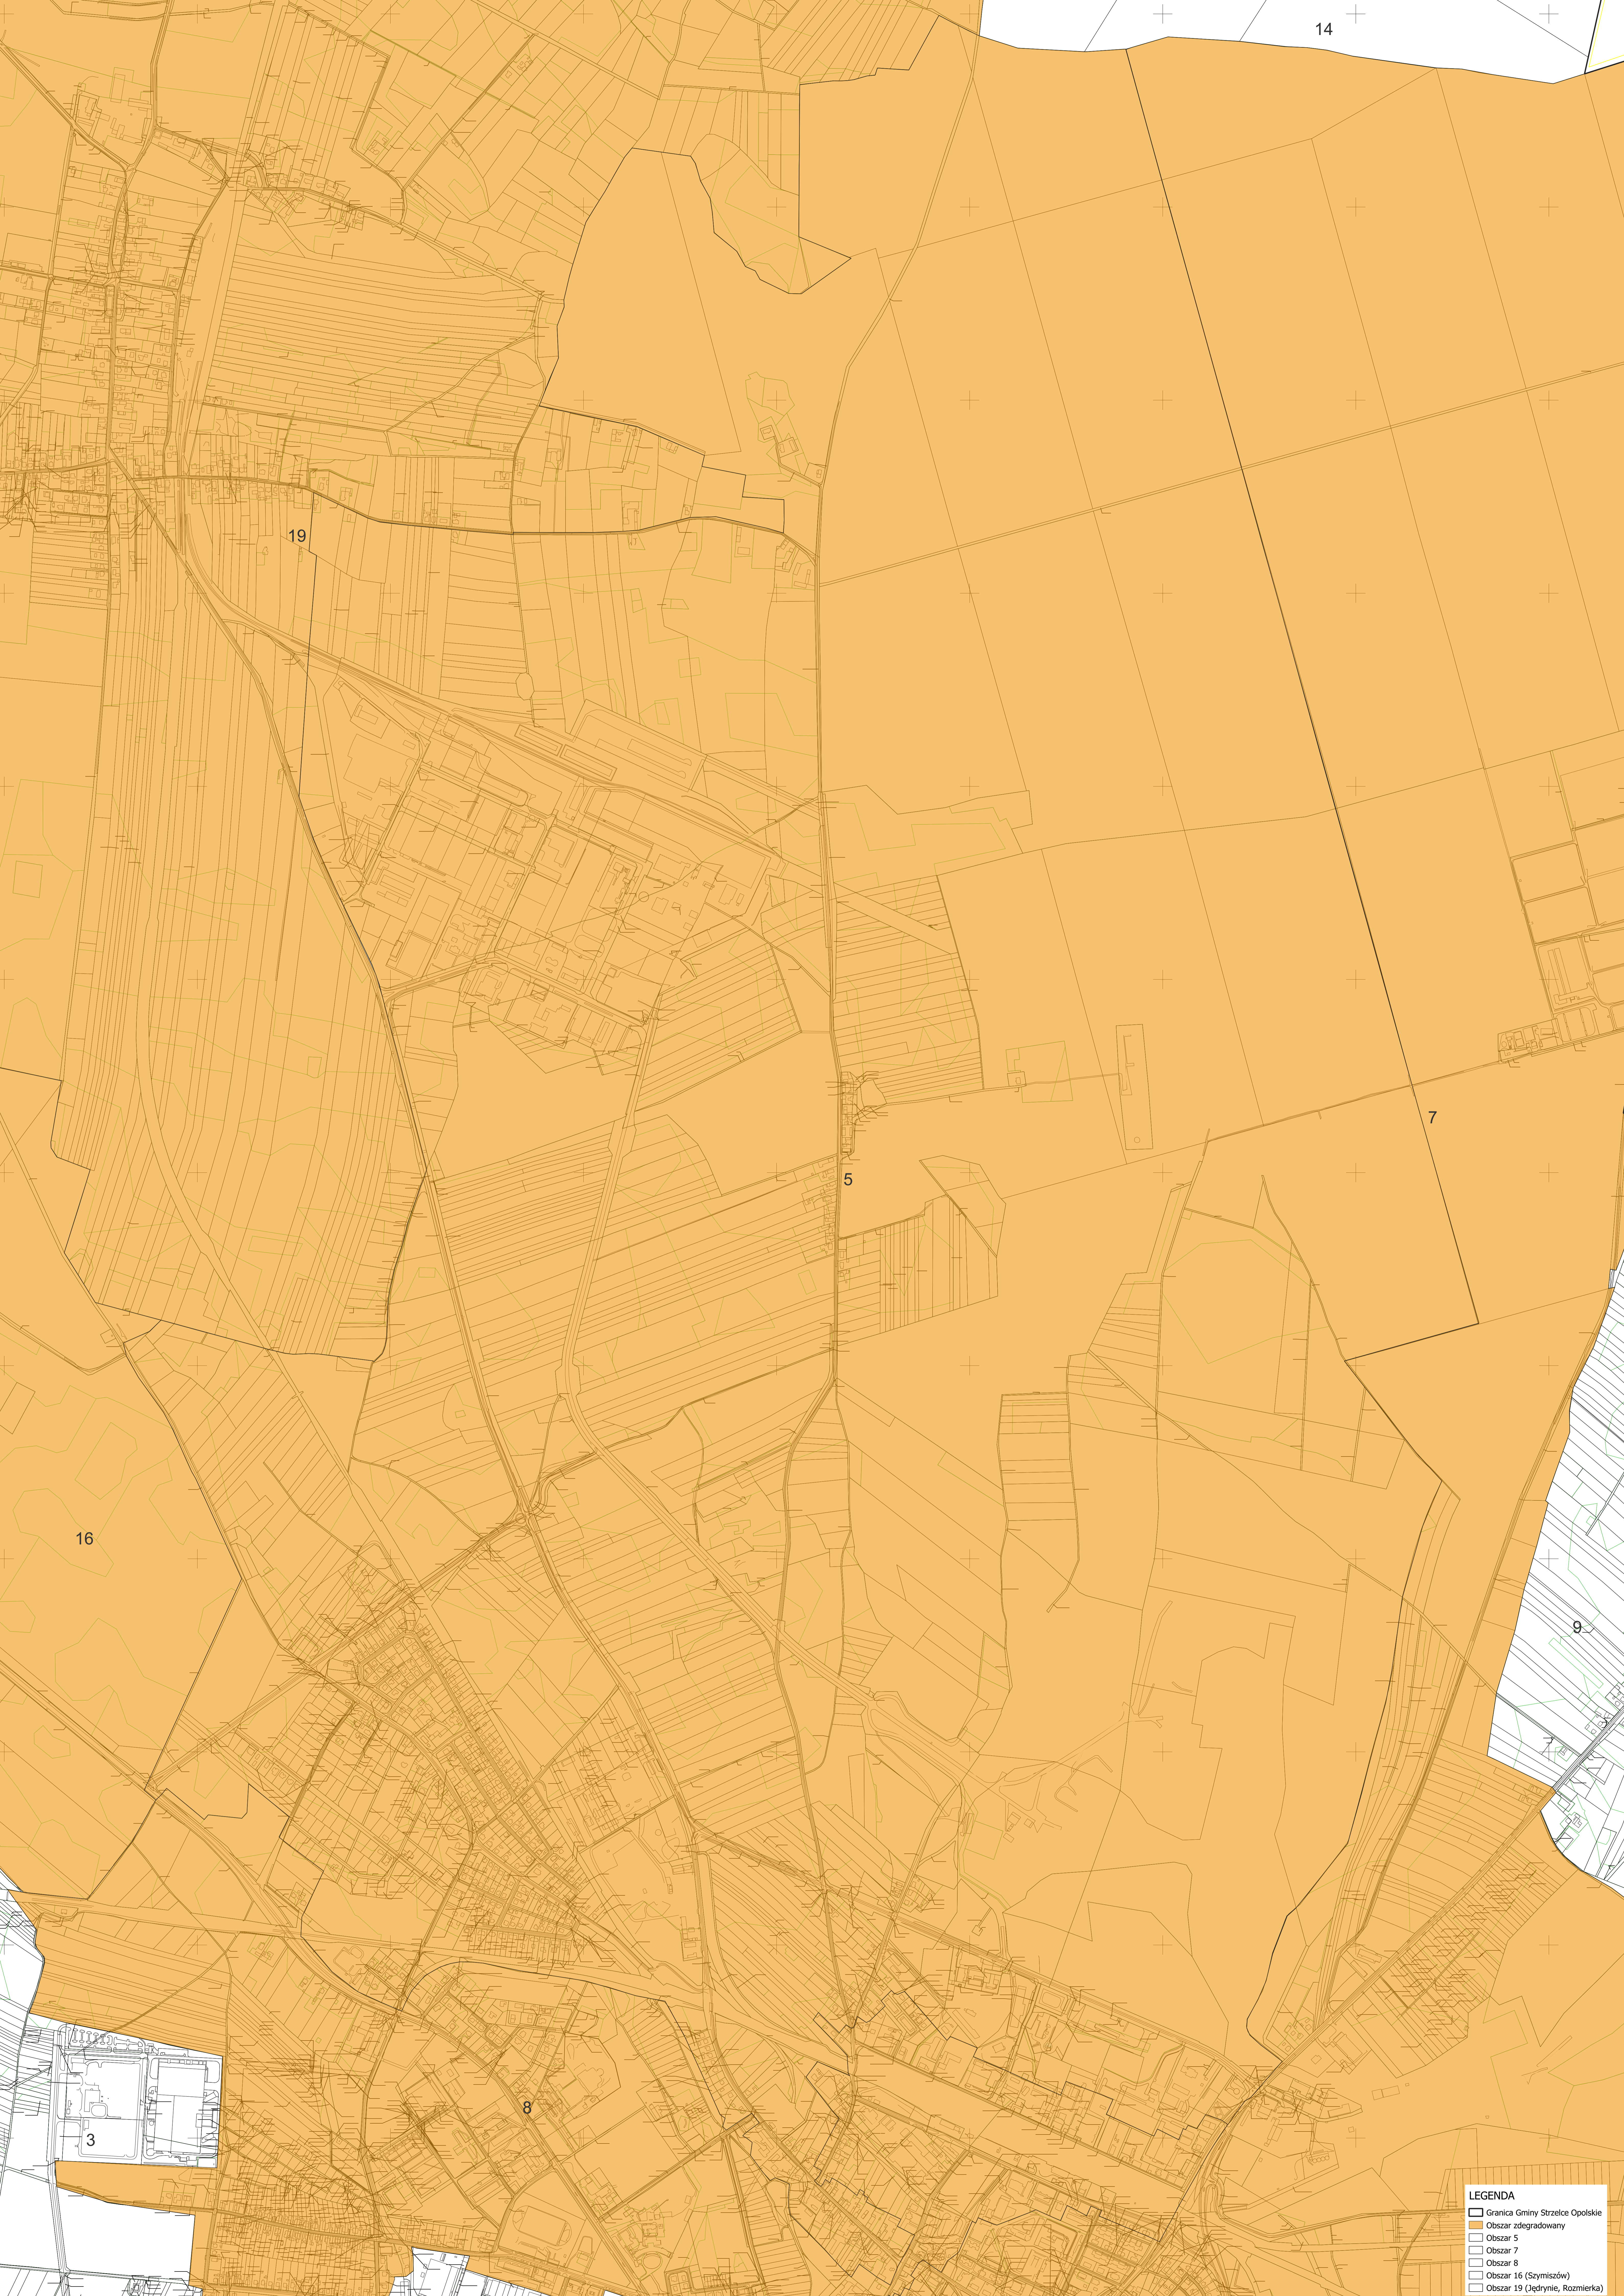

4

6

17

1

11

- LEGENDA**
- Granicz Gminy Strzelce Opolskie
  - Obszar zdegradowany
  - Obszar 1
  - Obszar 4
  - Obszar 5
  - Obszar 6
  - Obszar 7
  - Obszar 8
  - Obszar 10 (Dziewkowice)
  - Obszar 16 (Szymiszów)