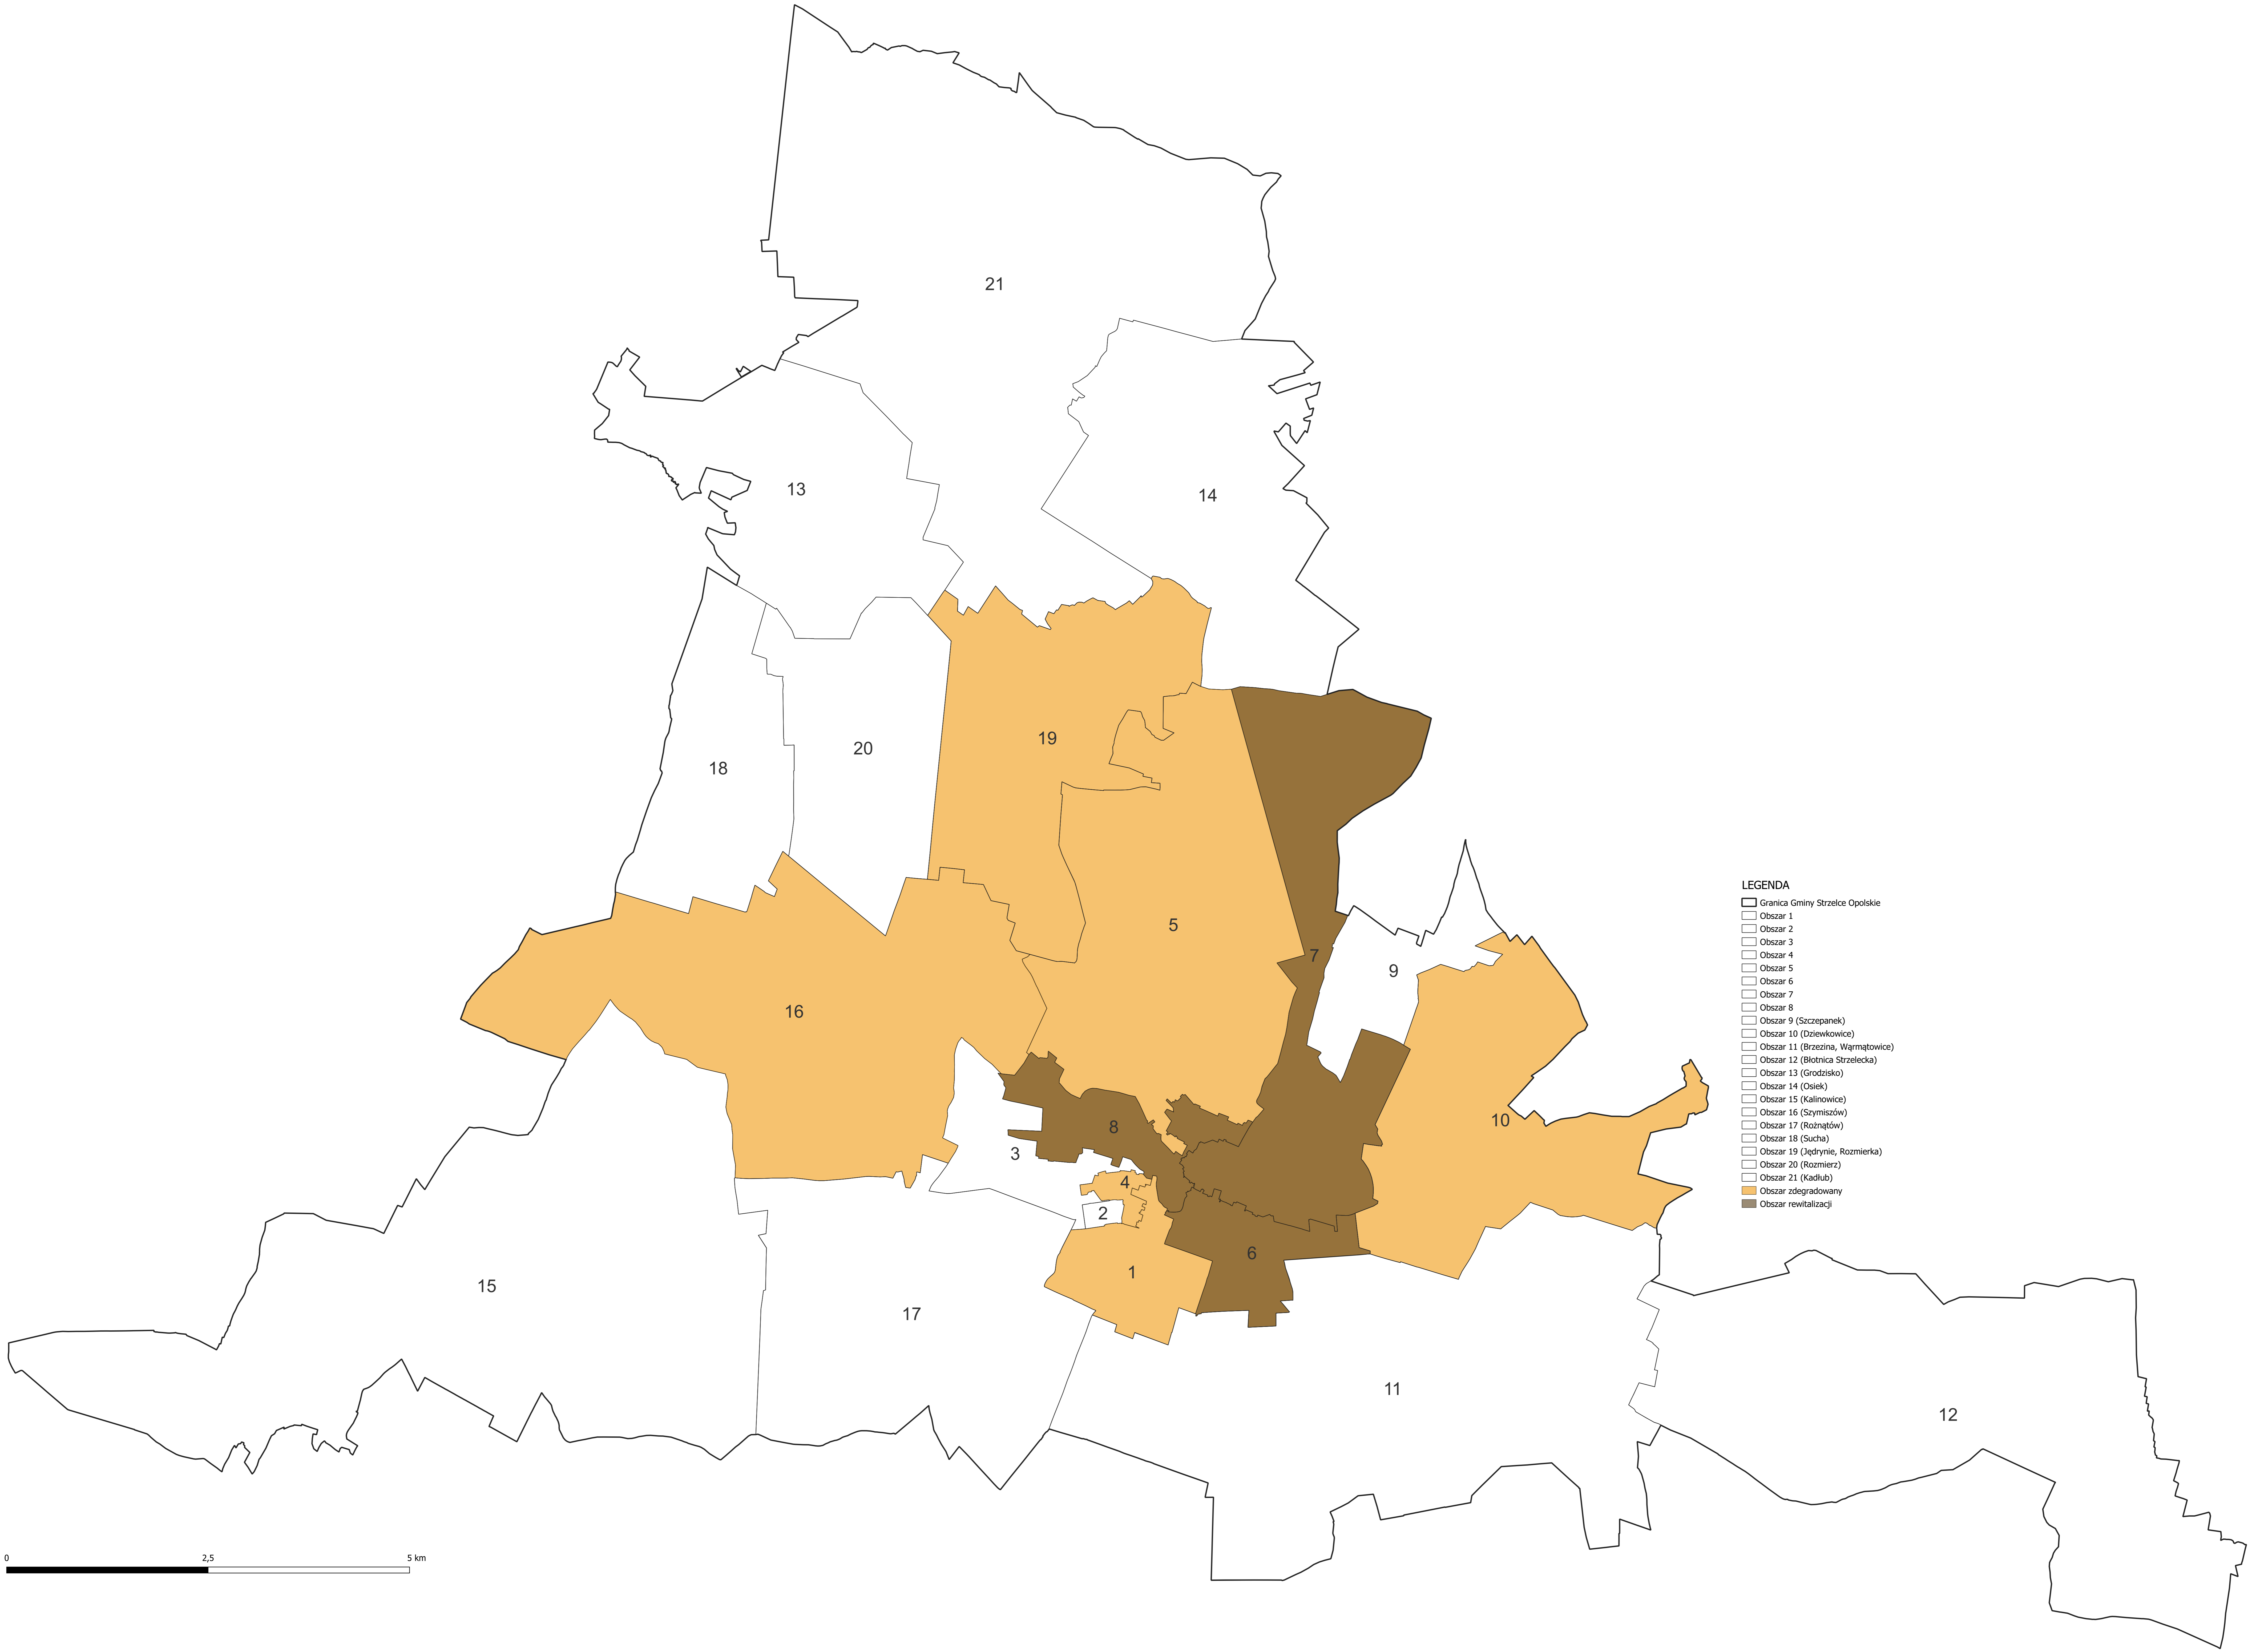

18

20

19

16

15

17

**LEGENDA**

- Granica Gminy Strzelce Opolskie
- Obszar zdegradowany
- Obszar 5
- Obszar 16 (Szymiszów)
- Obszar 19 (Jędrynie, Rozmierka)

- LEGENDA**
- Granica Gminy Strzelce Opolskie
  - Obszar 1
  - Obszar 2
  - Obszar 3
  - Obszar 4
  - Obszar 5
  - Obszar 6
  - Obszar 7
  - Obszar 8
  - Obszar 9 (Szczepanek)
  - Obszar 10 (Dziewkowice)
  - Obszar 11 (Brzezina, Wąrnatowice)
  - Obszar 12 (Błotnica Strzelecka)
  - Obszar 13 (Grodzisko)
  - Obszar 14 (Osiek)
  - Obszar 15 (Kalinowice)
  - Obszar 16 (Szymiszów)
  - Obszar 17 (Roznągłów)
  - Obszar 18 (Sucha)
  - Obszar 19 (Jędrynie, Rozmierka)
  - Obszar 20 (Rozmierz)
  - Obszar 21 (Kadłub)
  - Obszar zdegradowany
  - Obszar rewitalizacji