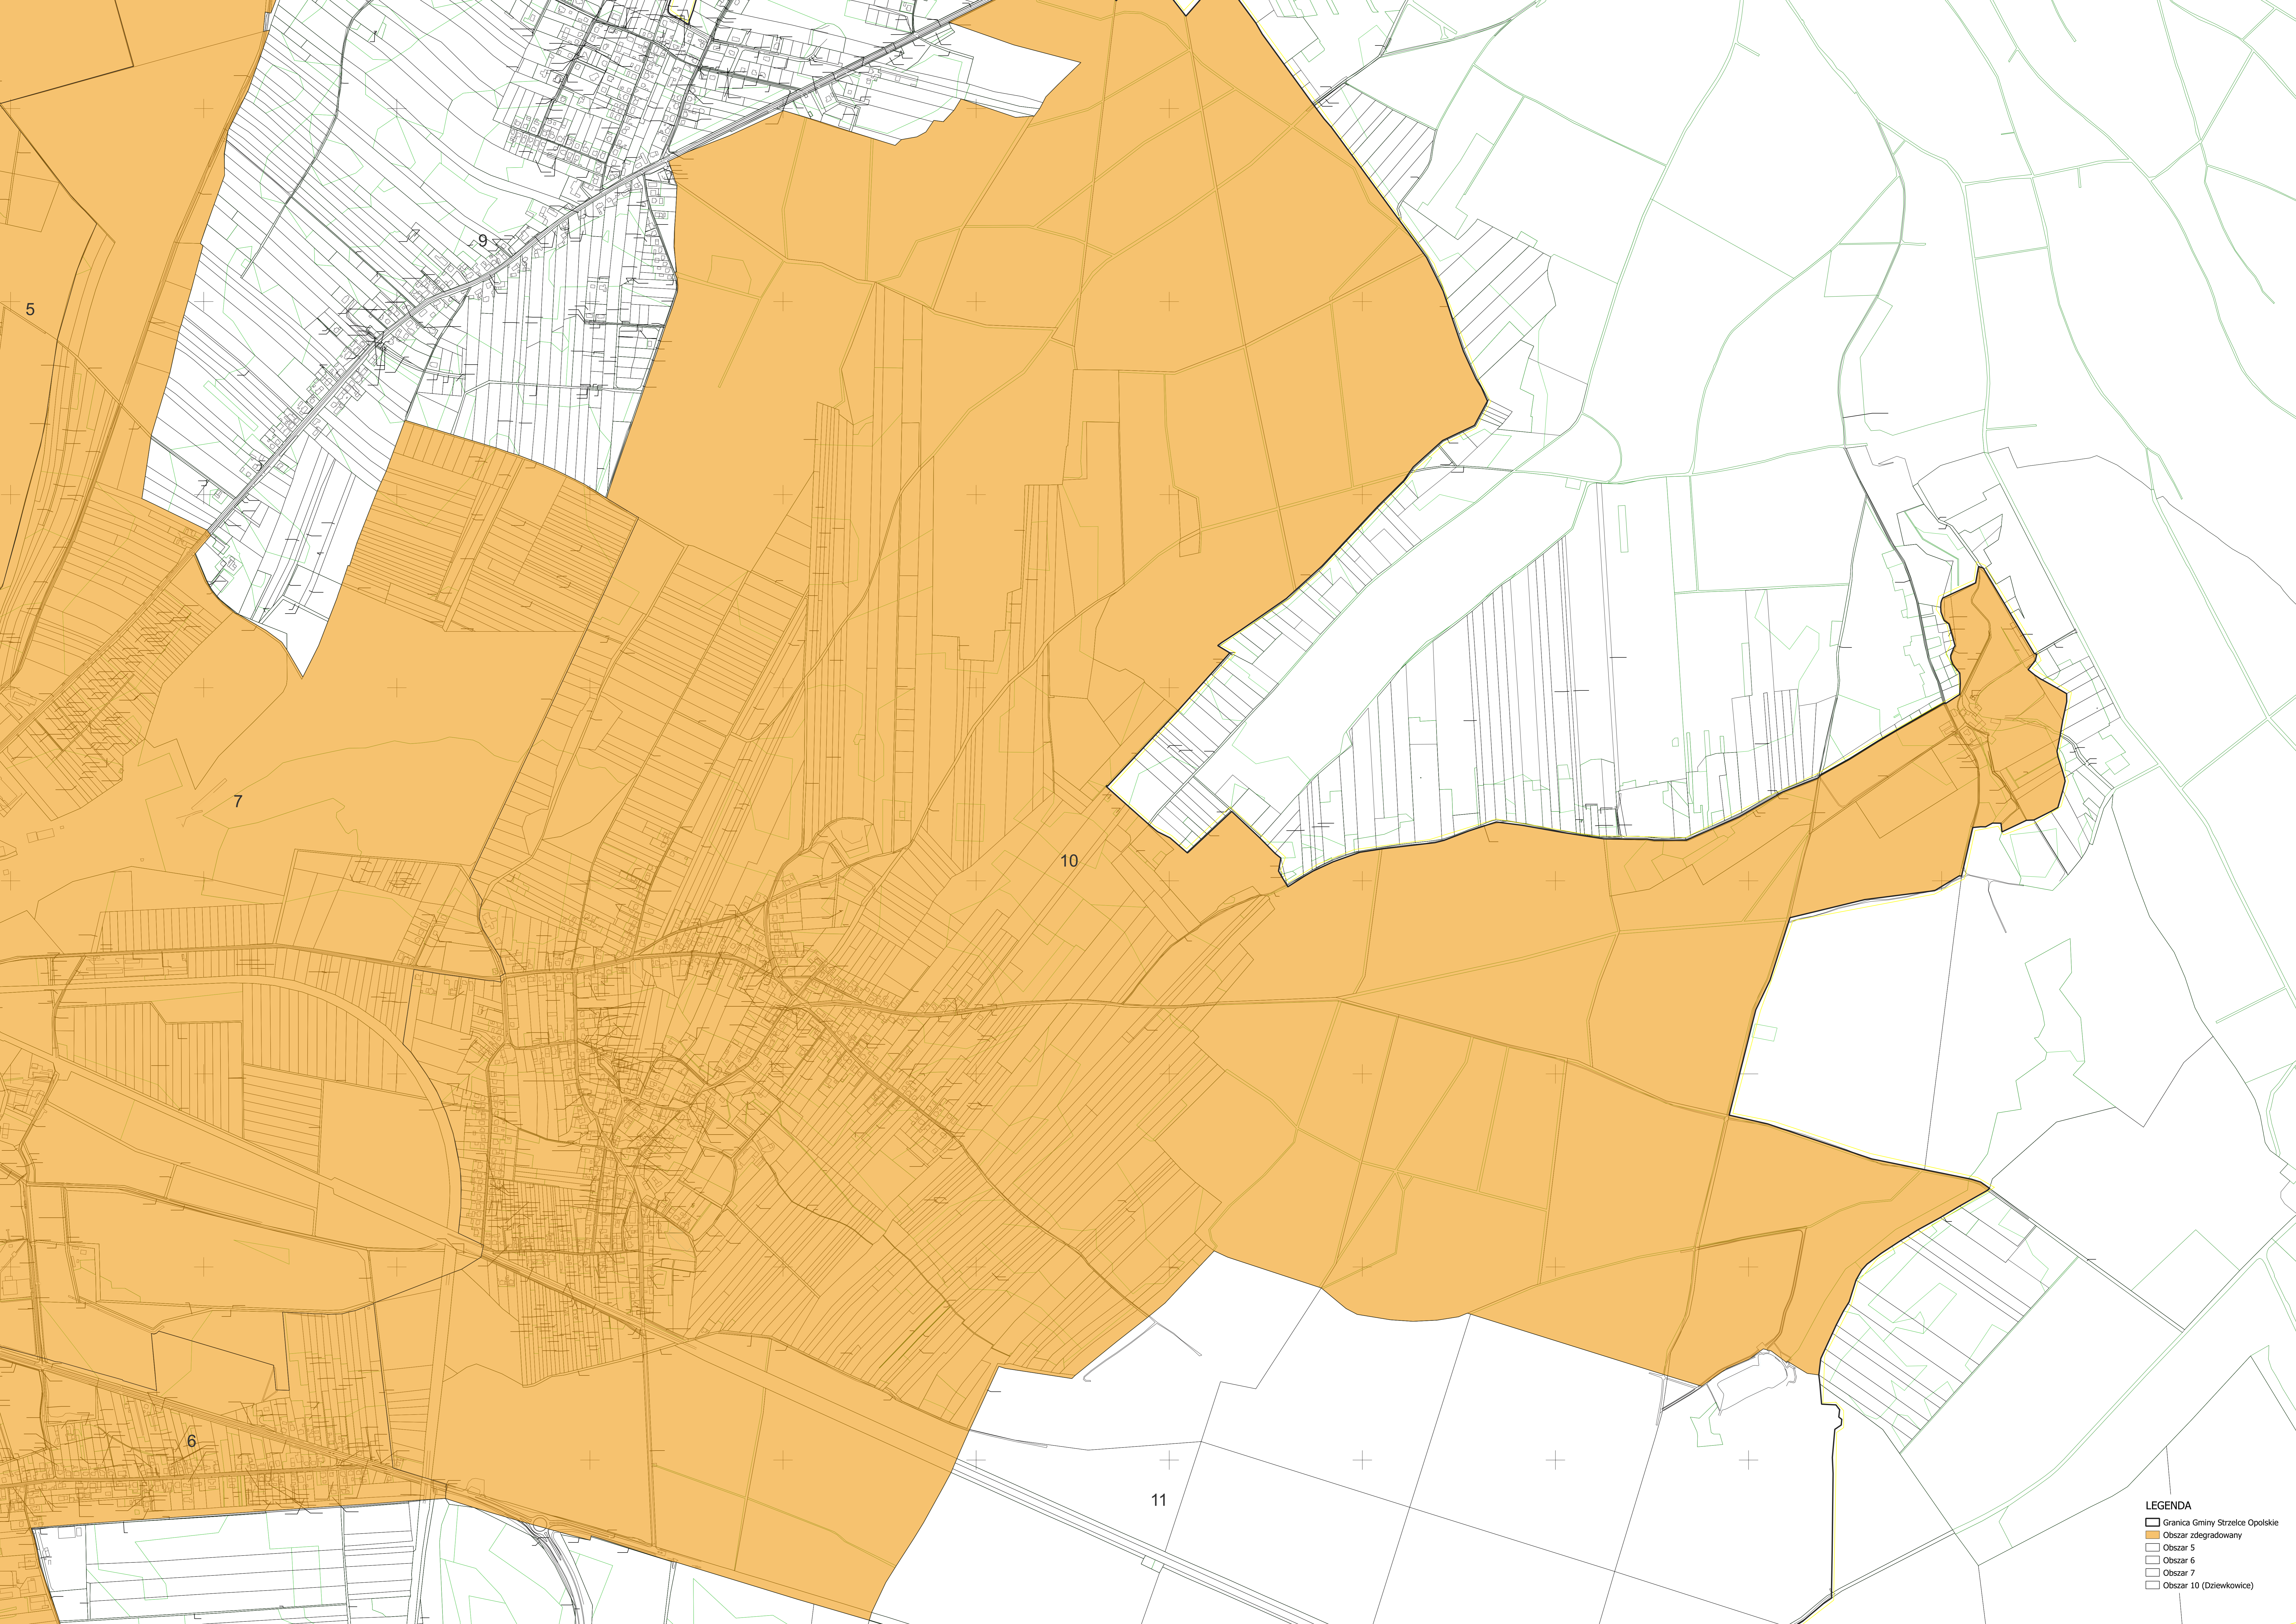

14

19

5

7

9

8

10

- LEGENDA**
- Granica Gminy Strzelce Opolskie
  - Obszar zdegradowany
  - Obszar 5
  - Obszar 7
  - Obszar 8
  - Obszar 10 (Dziewkowiec)
  - Obszar 19 (Jędrzyń, Rozmierka)

**LEGENDA**  
— Granica Gminy Strzelce Opolskie  
■ Obszar zdegradowany  
□ Obszar 5  
□ Obszar 6  
□ Obszar 7  
□ Obszar 10 (Dziewkowice)

18

20

19

5

16

15

8