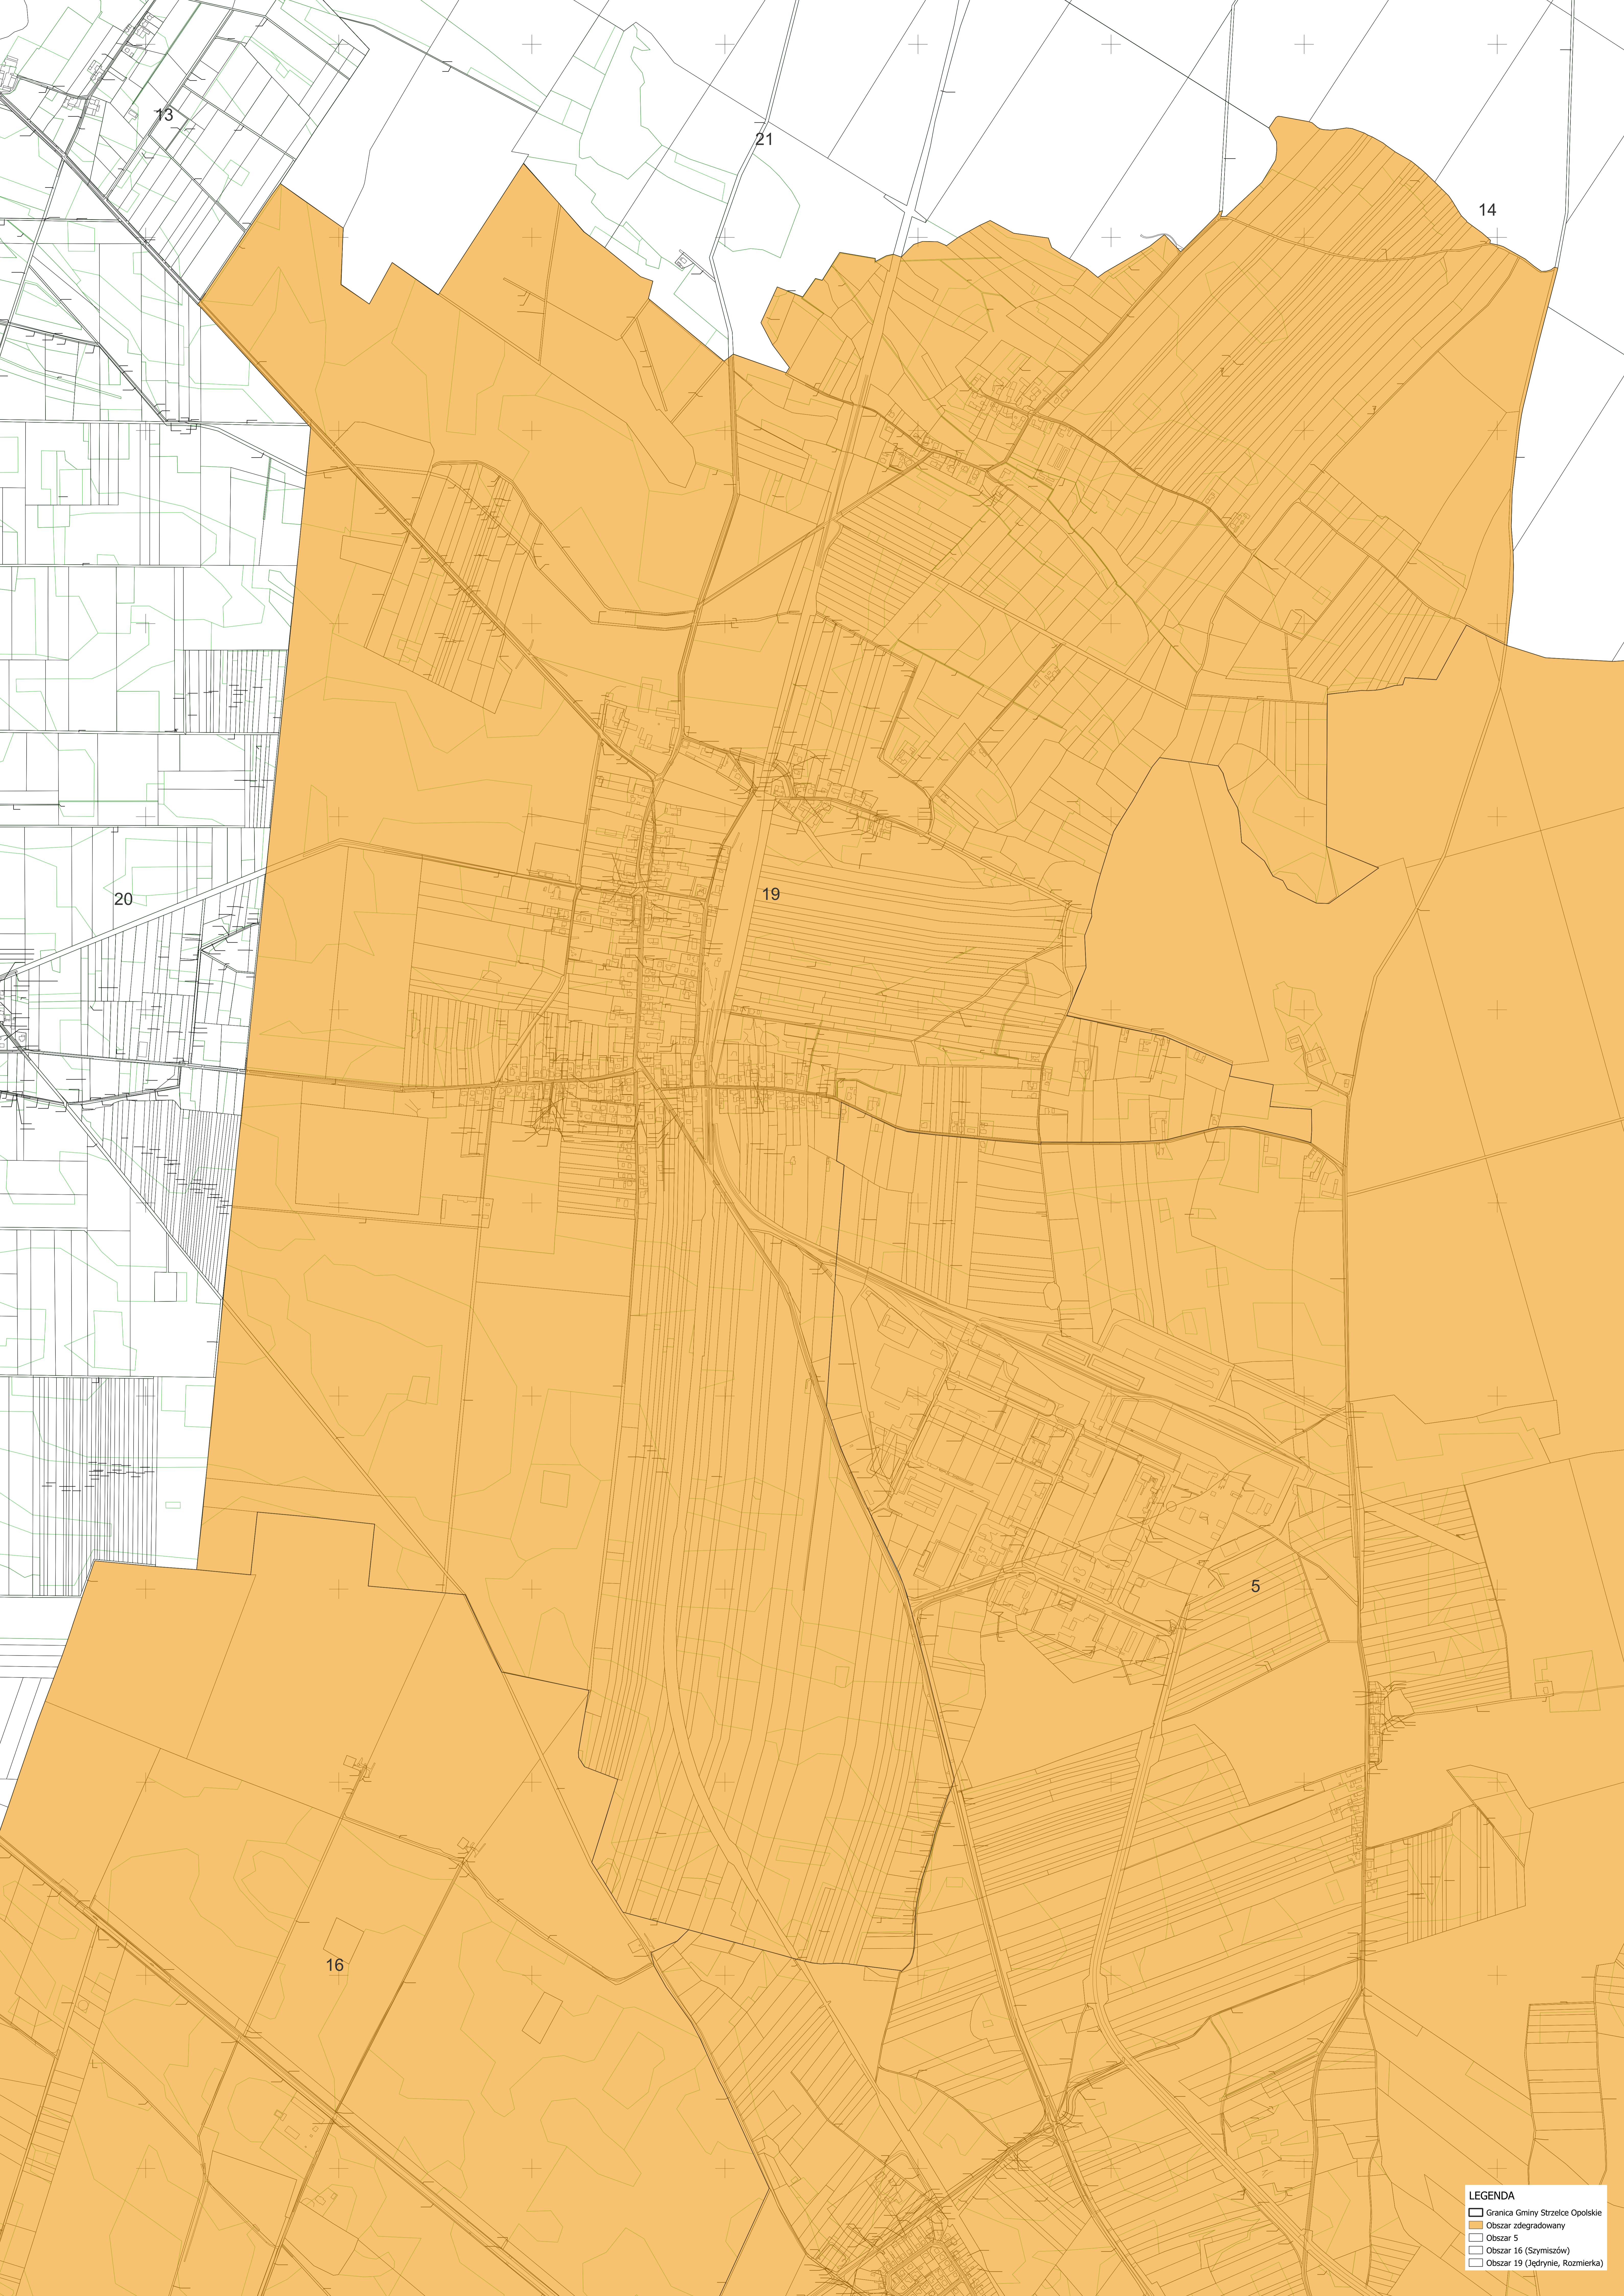

18

20

19

16

15

17

**LEGENDA**

- Granica Gminy Strzelce Opolskie
- Obszar zdegradowany
- Obszar 5
- Obszar 16 (Szymiszów)
- Obszar 19 (Jędrynie, Rozmierka)