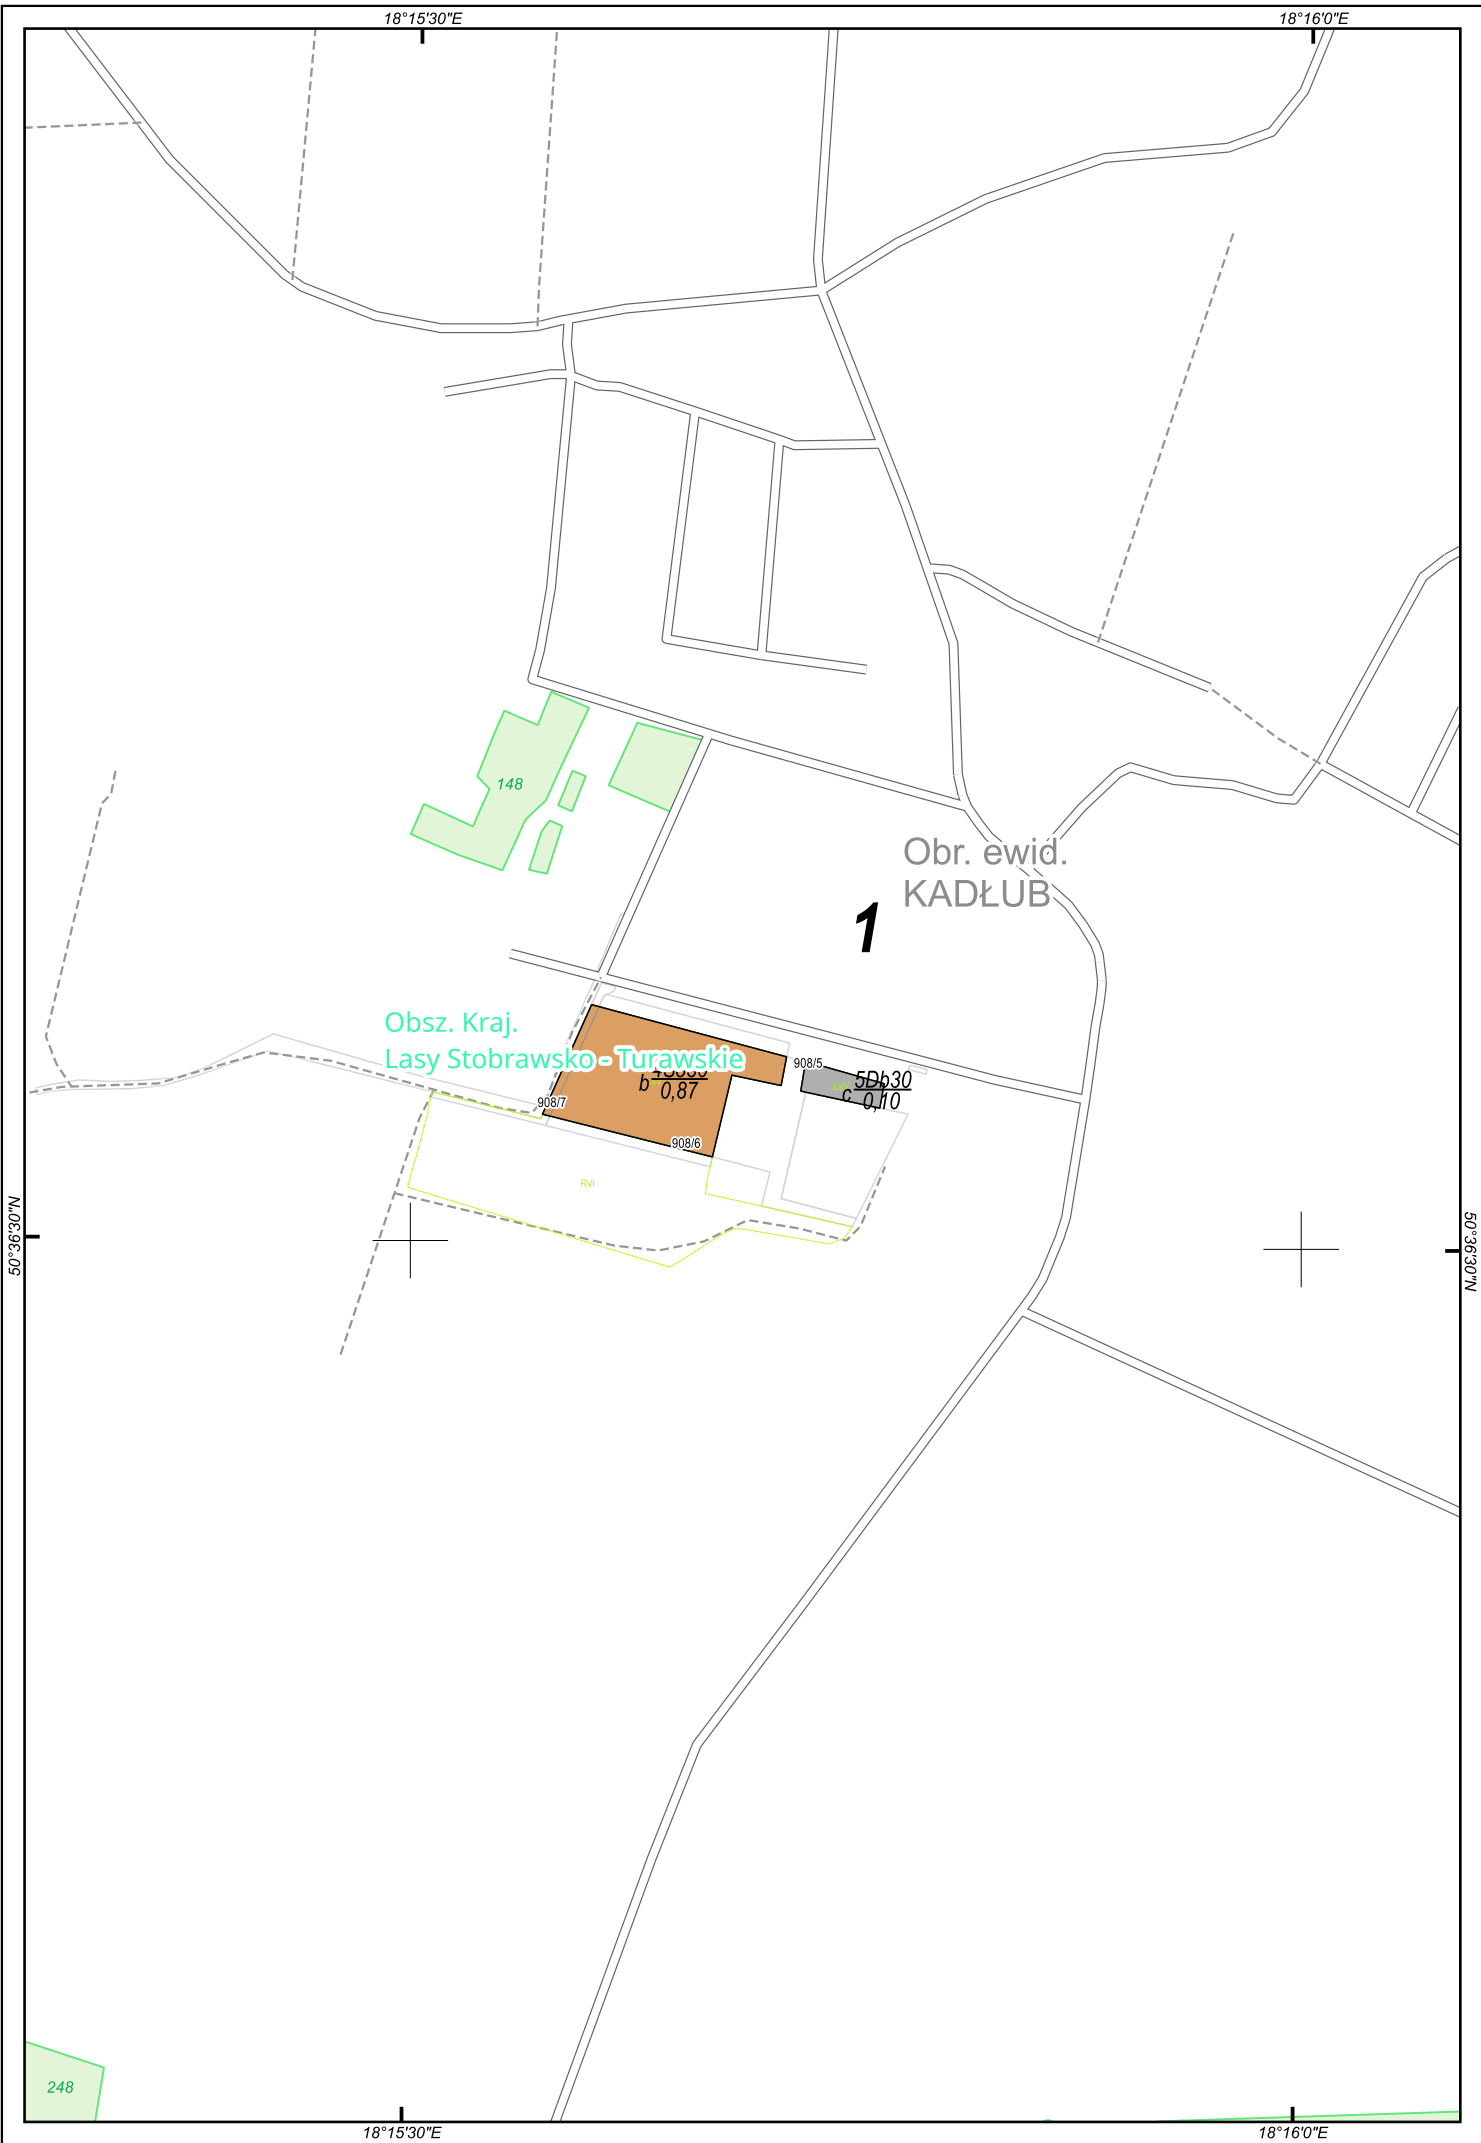

18°15'30"E

18°16'0"E

50°36'30"N

50°36'30"N

18°15'30"E

18°16'0"E

Obr. ewid.
KADŁUB

1

RV

RVI

RV

RVI

10So60
a 0,12

1

839

Obsz. Kraj.
Lasy Stobrawsko - Turawskie

223

18°16'30"E

50°32'30"N

50°32'30"N

Obr. ewid.
ROZMIERKA

1

50°32'0"N

50°32'0"N

1

50°30'30"N

50°30'30"N

18°19'0"E

18°11'0"E

18°11'30"E

93

92