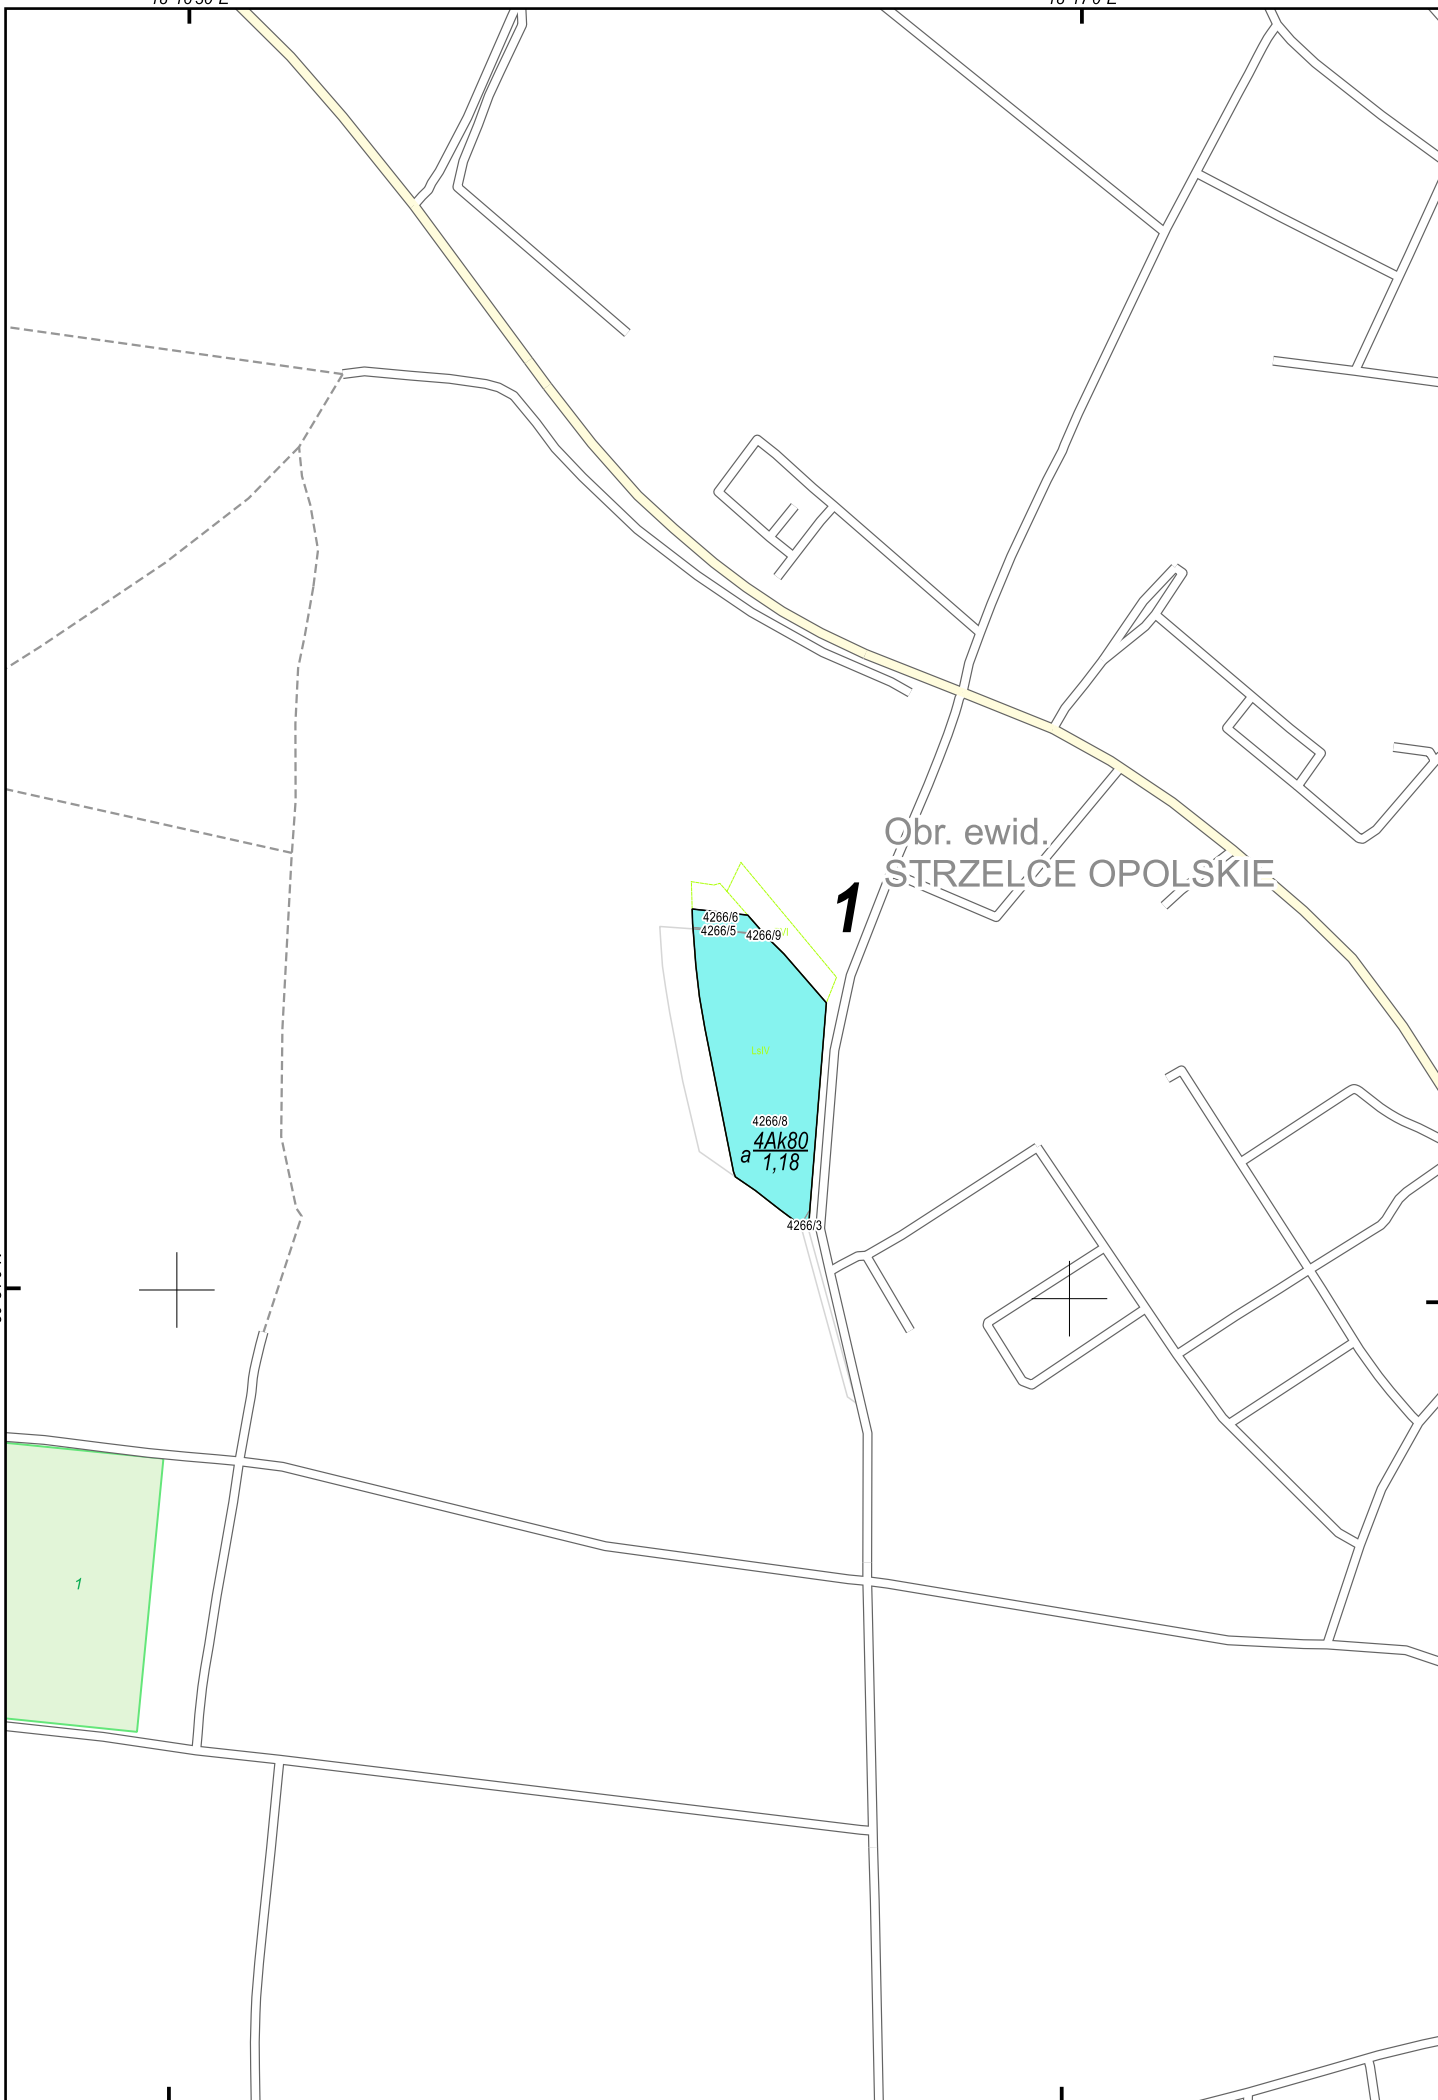

18°15'30"E

18°16'0"E

50°36'30"N

50°36'30"N

18°15'30"E

18°16'0"E

Obr. ewid.
KADŁUB

1

Obr. ewid.
STRZELCE OPOLSKIE

1

18°16'30"E

18°16'30"E

18°17'0"E

50°31'0"N

50°31'0"N

18°16'30"E

18°17'0"E

Ciąg dalszy na stronie 5

18°19'0"E

50°31'0"N

50°31'0"N

Obr. ewid.
STRZELCE OPOLSKIE

1

1492
40s80
0,06

1

50°30'30"N

50°30'30"N

18°19'0"E

18°11'0"E

18°11'30"E

93

92