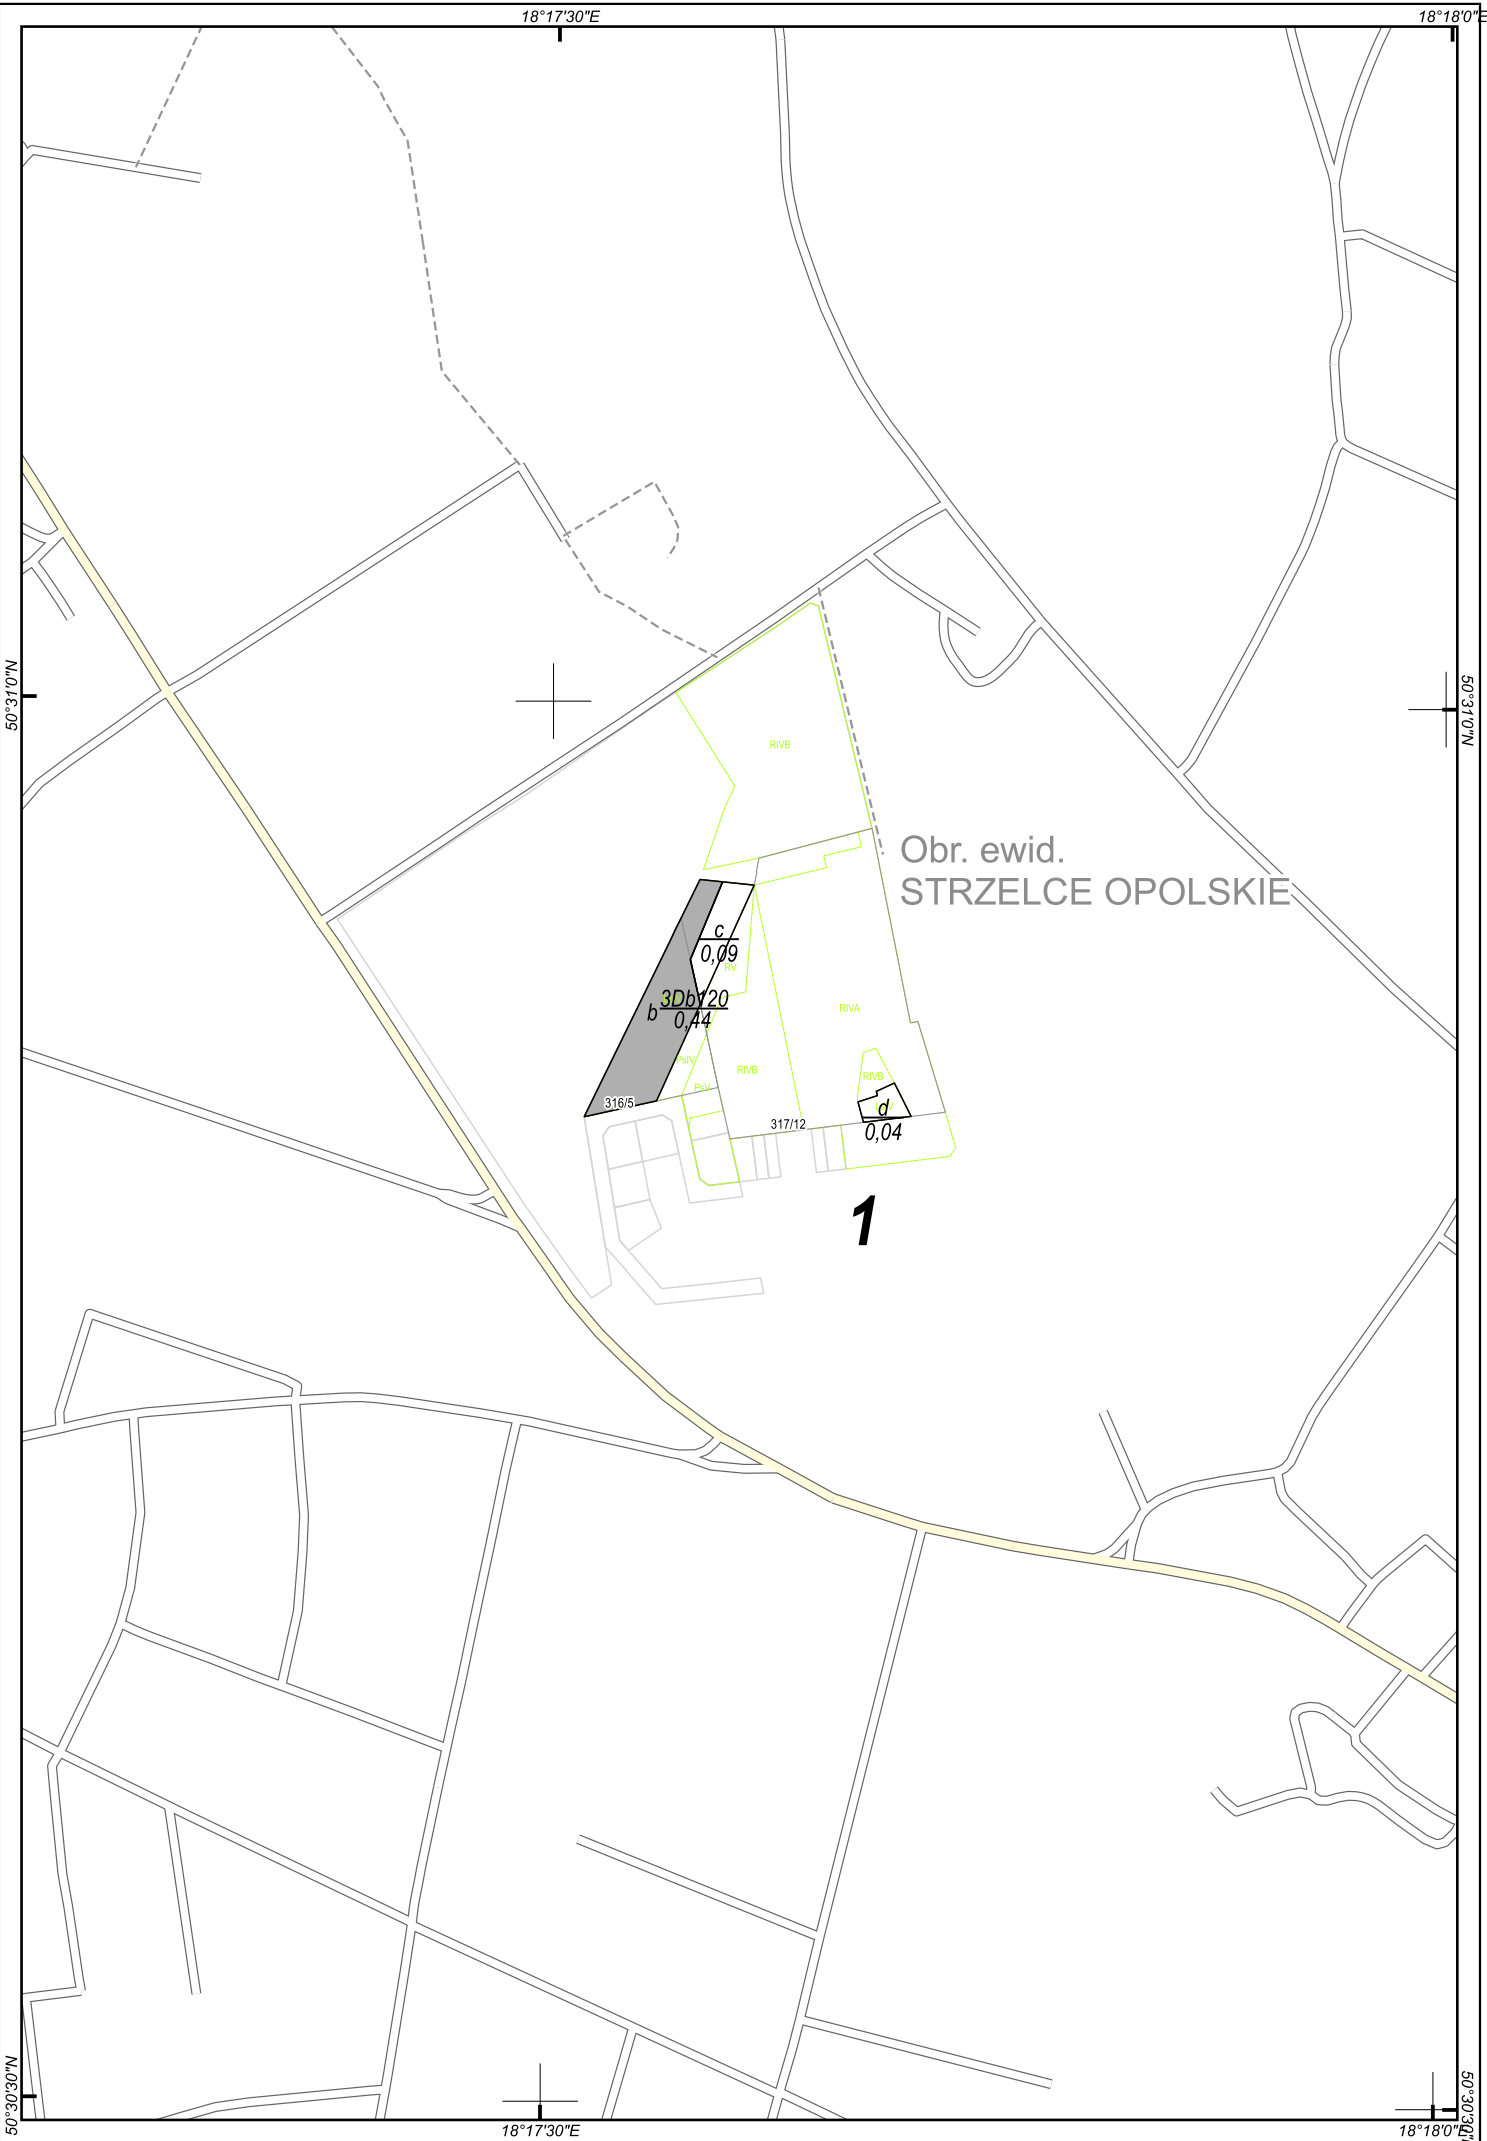

18°15'30"E

18°16'0"E

50°36'30"N

50°36'30"N

18°15'30"E

18°16'0"E

Obr. ewid.
KADŁUB

1

223

18°16'30"E

50°32'30"N

50°32'30"N

Obr. ewid.
ROZMIERKA

1

50°32'0"N

50°32'0"N

Obr. ewid.
STRZELCE OPOLSKIE

1

18°16'30"E

18°16'30"E

18°17'0"E

50°31'0"N

50°31'0"N

18°16'30"E

18°17'0"E

Ciąg dalszy na stronie 5

18°19'0"E

50°31'0"N

50°31'0"N

Obr. ewid.
STRZELCE OPOLSKIE

1

1492
40s80
0,06