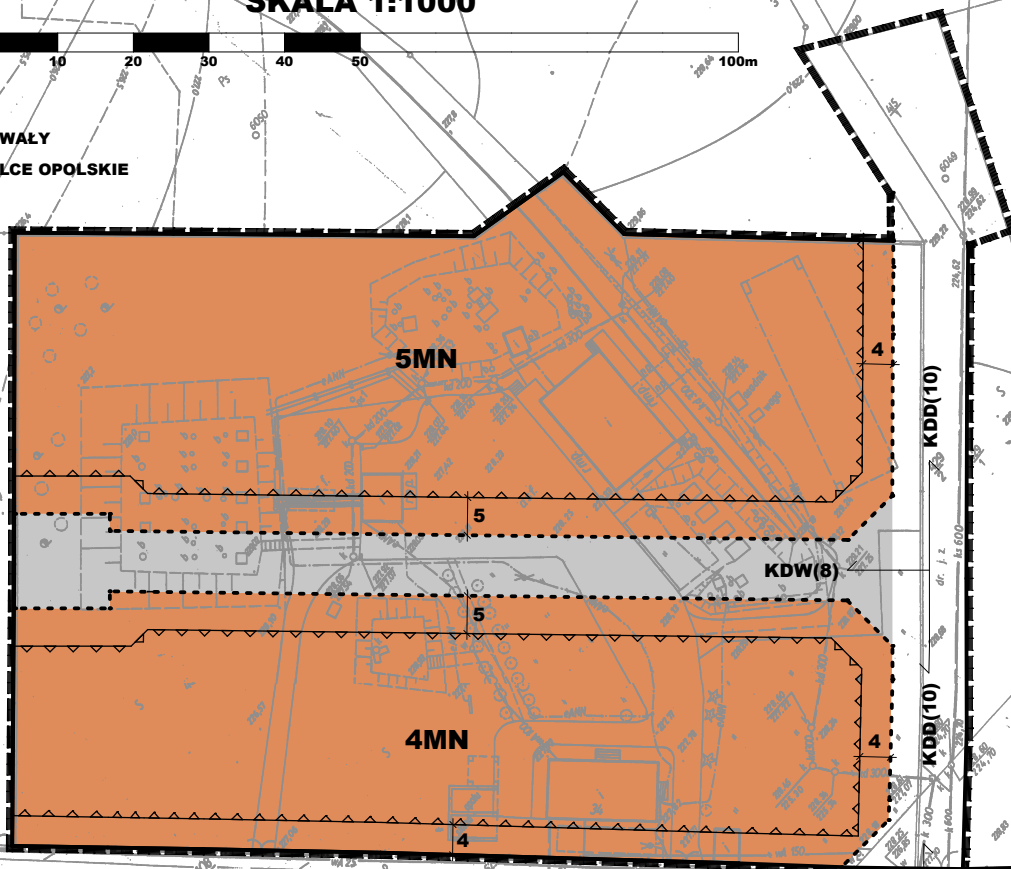

STRZELCE OPOLSKIE - ADAMOWICE

RYSUNEK ZMIANY MIEJSCOWEGO PLANU ZAGOSPODAROWANIA PRZESTRZENNEGO

SKALA 1:1000

ZAŁĄCZNIK DO UCHWAŁY
NR.....
RADY GMINY STRZELCE OPOLSKIE
Z DNIA

OZNACZNIKA

OZNACZENIA OGÓLNE I REGULACYJNE

- granica terenu objętego zmianą planu
- linie rozgraniczające tereny o różnym przeznaczeniu - ściśle określone
- - - linie rozgraniczające tereny o różnym przeznaczeniu - orientacyjne
- ▲ nieprzekraczalne linie zabudowy

PRZEZNACZENIE TERENÓW

- MN** tereny zabudowy mieszkaniowej jednorodzinnej
- KDD** ulica publiczna dojazdowa
- KDW** ulica wewnętrzna osiedlowa

Wyrys z rysunku studium uwarunkowań i kierunków zagospodarowania gminy Strzelce Opolskie

teren objęty zmianą planu