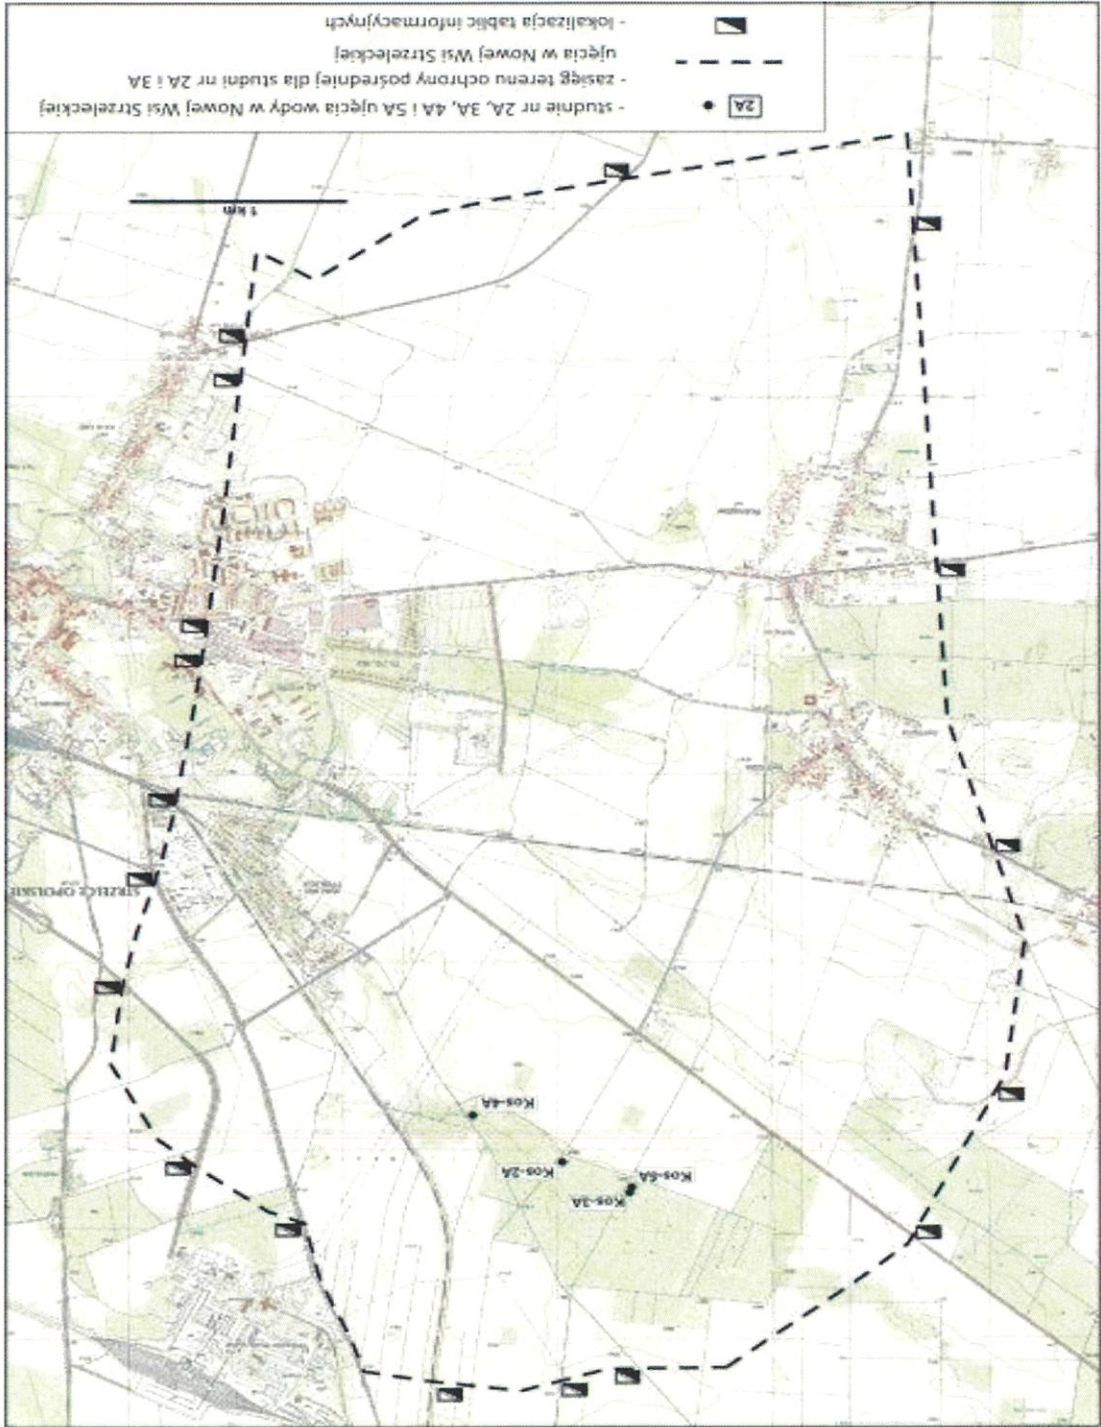

Mapa terenu ochrony pośredniej ujęcia wody w Nowej Wsi Strzelcekiej

Załącznik Nr 4
do Rozporządzenia Nr 3/2013
Dyrektora Regionalnego
Zarządu Gospodarki Wodnej we Wrocławiu
z dnia 9 maja 2013 r.

Załącznik Nr 5
do Rozporządzenia Nr 3/2013
Dyrektora Regionalnego
Zarządu Gospodarki Wodnej we Wrocławiu
z dnia 9 maja 2013 r.

Wykaz działek ewidencyjnych znajdujących się w obrębie wyznaczonego terenu ochrony pośredniej ujęcia wody w Nowej Wsi Strzeleckiej

Nr działki	Arkusz mapy	Obręb
600/1	arkusz 4 (4)	Rozmierz
600/2	arkusz 4 (4)	Rozmierz
601	arkusz 4 (4)	Rozmierz
603/1	arkusz 4 (4)	Rozmierz
603/2	arkusz 4 (4)	Rozmierz
604	arkusz 4 (4)	Rozmierz
605	arkusz 4 (4)	Rozmierz
606/1	arkusz 4 (4)	Rozmierz
606/2	arkusz 4 (4)	Rozmierz
641	arkusz 4 (4)	Rozmierz
642	arkusz 4 (4)	Rozmierz
643	arkusz 4 (4)	Rozmierz
644	arkusz 4 (4)	Rozmierz
645	arkusz 4 (4)	Rozmierz
646	arkusz 4 (4)	Rozmierz
647	arkusz 4 (4)	Rozmierz
648	arkusz 4 (4)	Rozmierz
649/1	arkusz 4 (4)	Rozmierz
649/2	arkusz 4 (4)	Rozmierz
640	arkusz 4 (4)	Rozmierz
607/1	arkusz 4 (4)	Rozmierz
607/2	arkusz 4 (4)	Rozmierz
609	arkusz 4 (4)	Rozmierz
610	arkusz 4 (4)	Rozmierz
611	arkusz 4 (4)	Rozmierz
612	arkusz 4 (4)	Rozmierz
613	arkusz 4 (4)	Rozmierz
614	arkusz 4 (4)	Rozmierz
615	arkusz 4 (4)	Rozmierz
616	arkusz 4 (4)	Rozmierz
617	arkusz 4 (4)	Rozmierz
618	arkusz 4 (4)	Rozmierz
619	arkusz 4 (4)	Rozmierz
620	arkusz 4 (4)	Rozmierz
621	arkusz 4 (4)	Rozmierz

Nr działki	Arkusz mapy	Obręb
7	arkusz 7	Rozmierz
917/1	arkusz 7	Rozmierz
1/1	arkusz 8 (6)	Rozmierzka
1/2	arkusz 8 (6)	Rozmierzka
1/3	arkusz 8 (6)	Rozmierzka
2	arkusz 8 (6)	Rozmierzka
3	arkusz 8 (6)	Rozmierzka
4	arkusz 8 (6)	Rozmierzka
5/4	arkusz 8 (6)	Rozmierzka
172/2	arkusz 6 (6)	Rozmierzka
671	arkusz 6 (6)	Rozmierzka
672	arkusz 6 (6)	Rozmierzka
675	arkusz 6 (6)	Rozmierzka
676	arkusz 6 (6)	Rozmierzka
677/1	arkusz 6 (6)	Rozmierzka
677/2	arkusz 6 (6)	Rozmierzka
678/1	arkusz 6 (6)	Rozmierzka
678/2	arkusz 6 (6)	Rozmierzka
679/1	arkusz 6 (6)	Rozmierzka
679/2	arkusz 6 (6)	Rozmierzka
680/1	arkusz 6 (6)	Rozmierzka
680/2	arkusz 6 (6)	Rozmierzka
681/1	arkusz 6 (6)	Rozmierzka
681/2	arkusz 6 (6)	Rozmierzka
682/1	arkusz 6 (6)	Rozmierzka
682/2	arkusz 6 (6)	Rozmierzka
683/1	arkusz 6 (6)	Rozmierzka
683/2	arkusz 6 (6)	Rozmierzka
684/1	arkusz 6 (6)	Rozmierzka
684/2	arkusz 6 (6)	Rozmierzka
685/1	arkusz 6 (6)	Rozmierzka
685/2	arkusz 6 (6)	Rozmierzka
686/1	arkusz 6 (6)	Rozmierzka
686/2	arkusz 6 (6)	Rozmierzka
687/1	arkusz 6 (6)	Rozmierzka