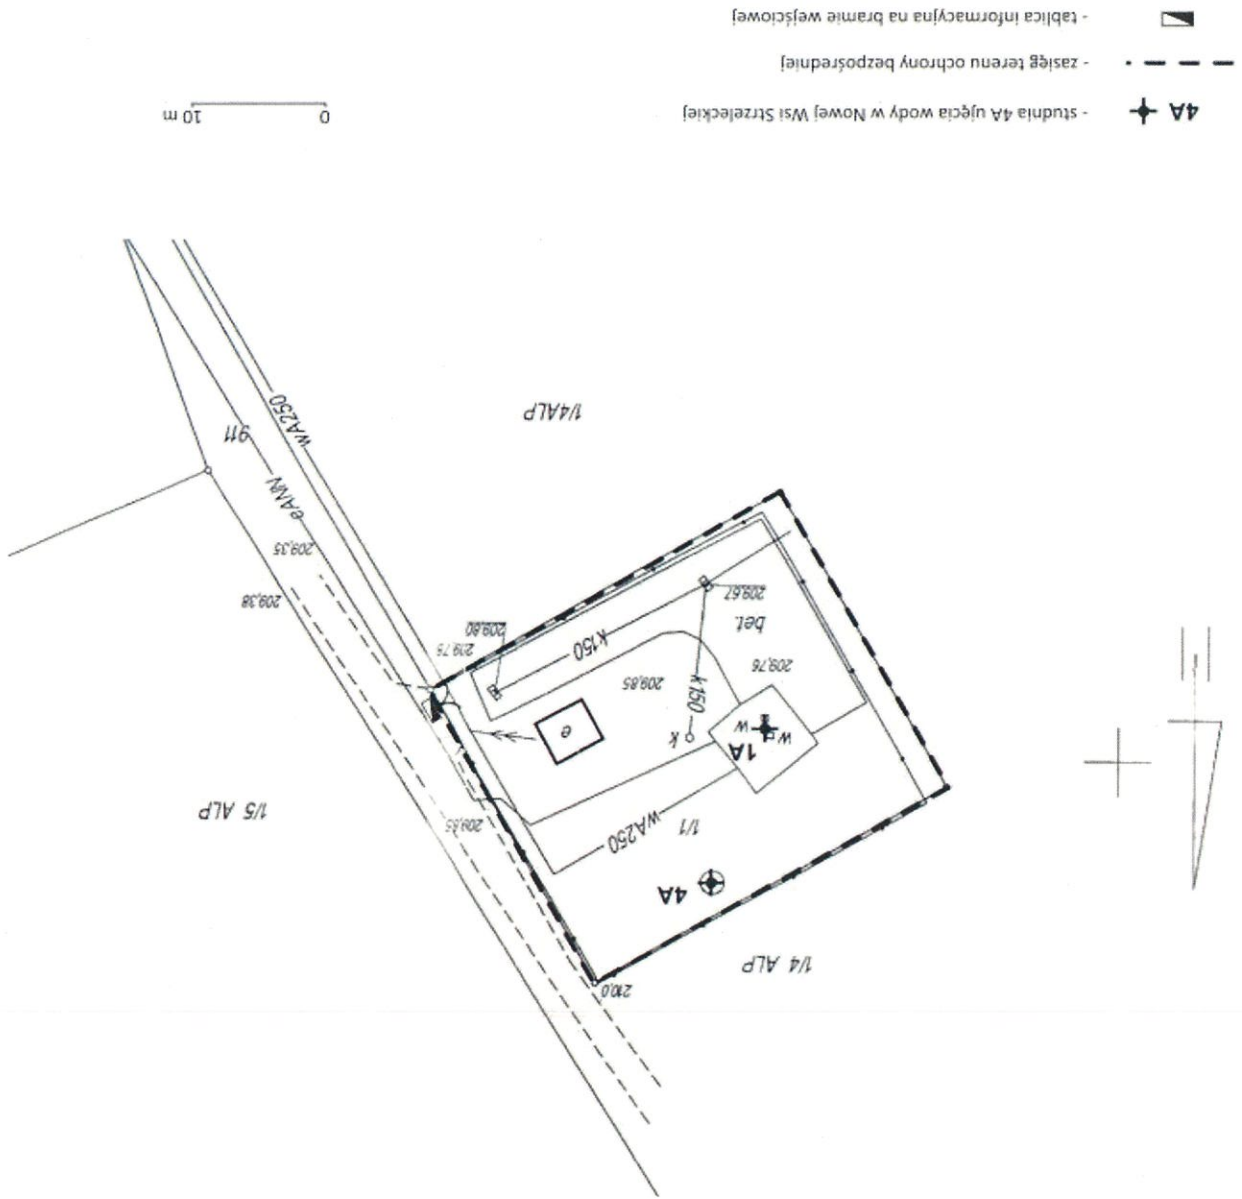

Załącznik Nr 3
do Rozporządzenia Nr 3/2013
Dyrektora Regionalnego
Zarządu Gospodarki Wodnej we Wrocławiu
z dnia 9 maja 2013 r.

Mapa terenu ochrony bezpośredniej studni nr 4A ujęcia wody w Nowej Wsi Strzeleckiej