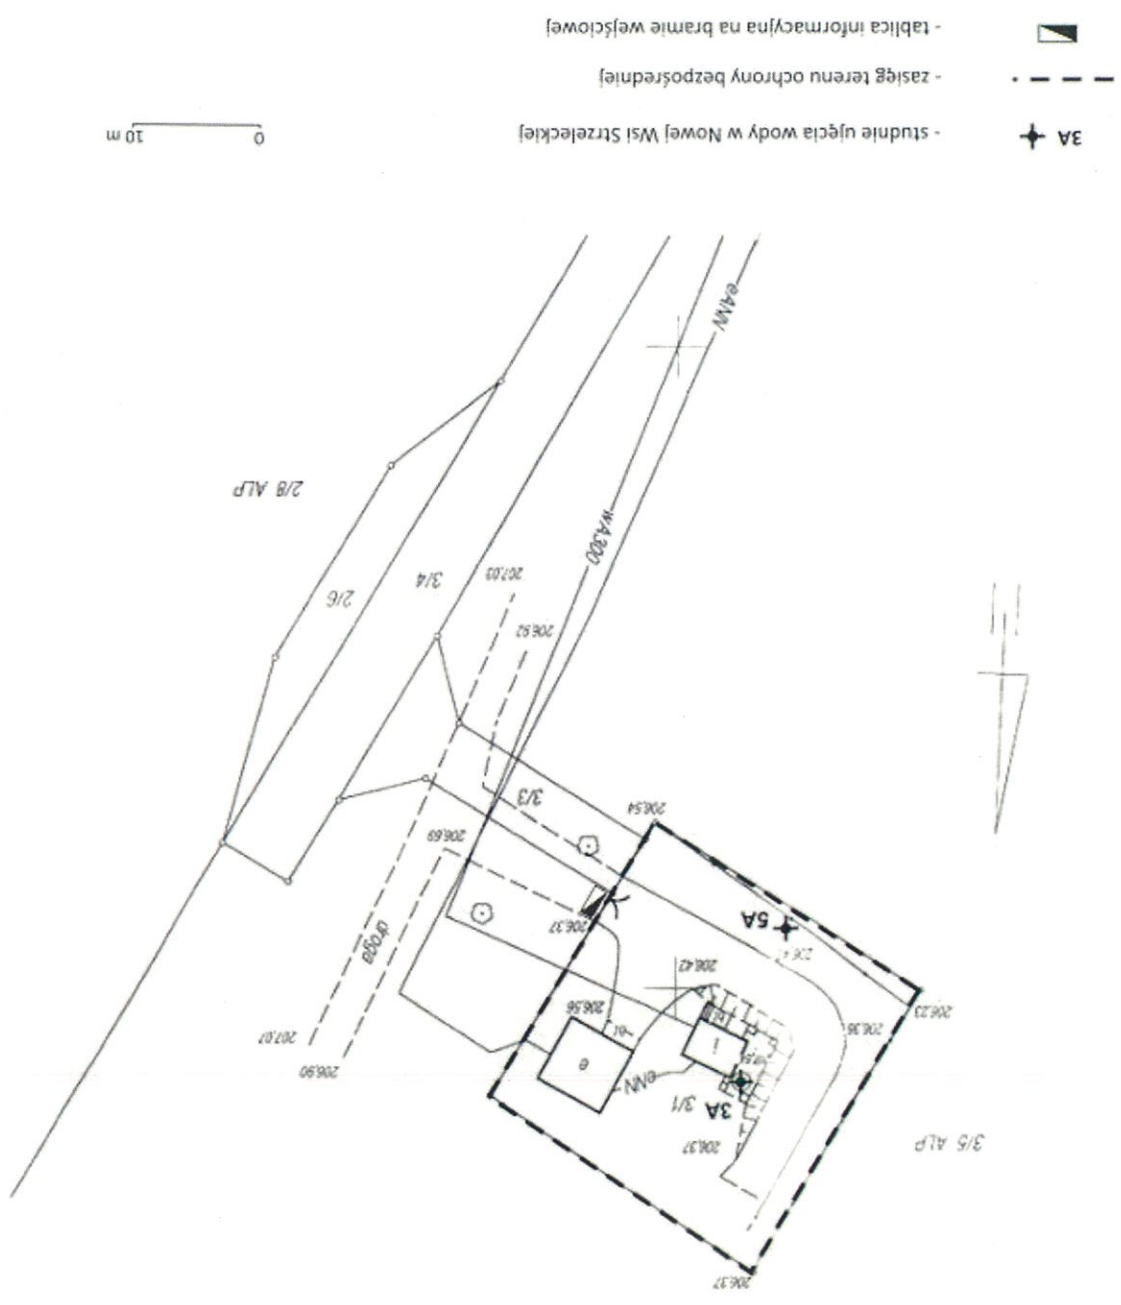

Załącznik Nr 2
do Rozporządzenia Nr 3/2013
Dyrektora Regionalnego
Zarządu Gospodarki Wodnej we Wrocławiu
z dnia 9 maja 2013 r.

Mapa terenu ochrony bezpośredniej studni nr 3A i 5A ujęcia wody w Nowej Wsi Strzeleckiej