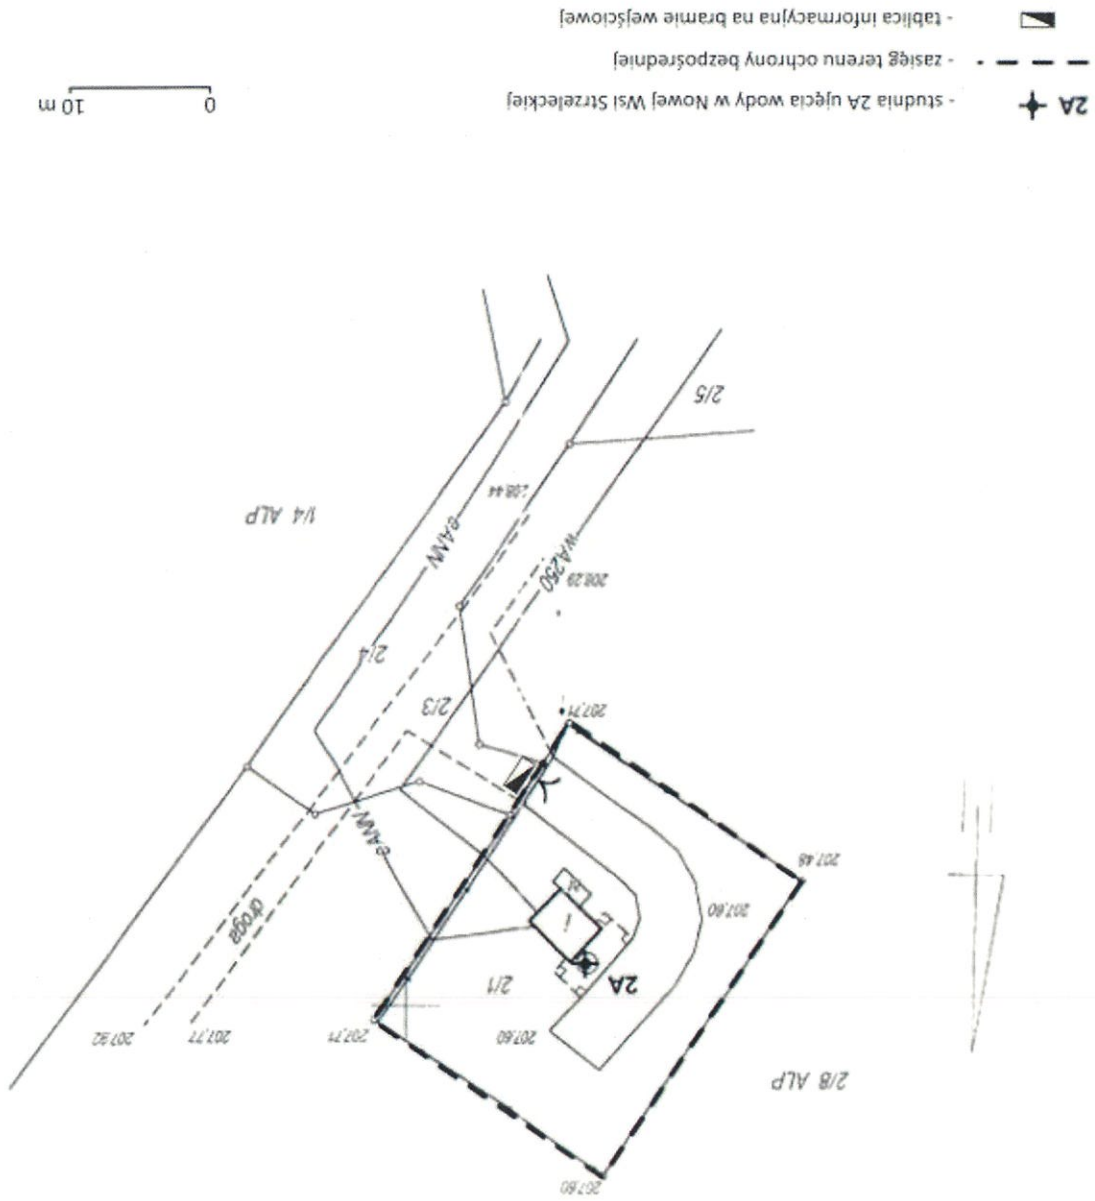

Załącznik Nr 1
do Rozporządzenia Nr 3/2013
Dyrektora Regionalnego
Zarządu Gospodarki Wodnej we Wrocławiu
z dnia 9 maja 2013 r.

Mapa terenu ochrony bezpośredniej studni nr 2A ujęcia wody w Nowej Wsi Strzeleckiej